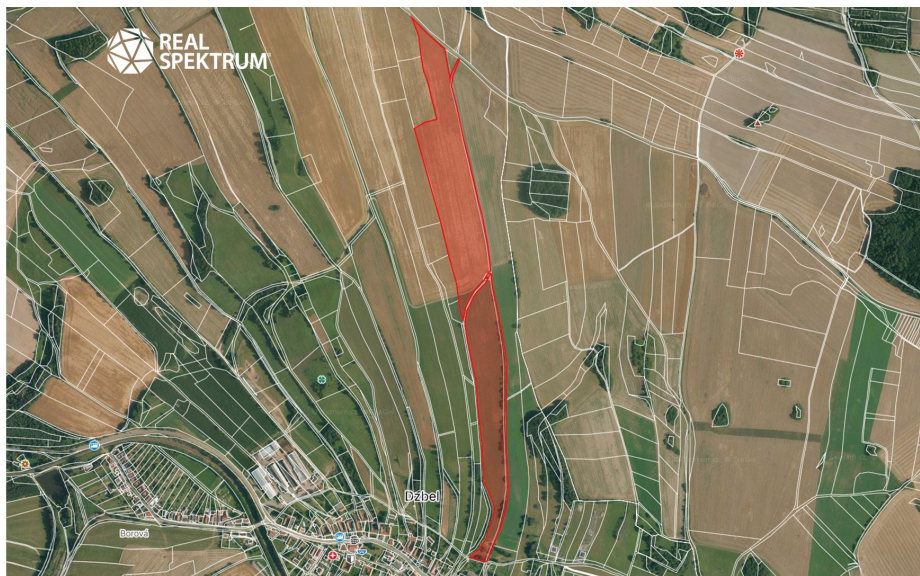

Prodej pole 102 139 m², Dzbel

79853, Dzbel

4 036 657 Kč
za nemovitost

Vyřizuje

Ondřej Pavlík

Tel.: 800 800 099, 533 339 111

GSM: +420 602 734 358

E-mail:

ondrej.pavlik@realspektrum.cz

Celková plocha: 102 139 m²

Druh pozemku: zemědělská

POPIS NEMOVITOSTI: Nabízíme k prodeji rozsáhlý zemědělský pozemek o celkové rozloze přibližně 102 139 m² v katastrálním území Dzbel. Jedná se o ornou půdu s výborným potenciálem pro efektivní hospodaření. Klíčovou výhodou této nabídky je kompletně vyřešený a právně ošetřený příjezd k pozemkům, který je zajištěn spoluvlastnickým podílem na parcelách číslo 1025/1 a 1025/2.

Samotný prodej se týká parcelních čísel 858, 857, 1025/1 a 1025/2. Díky této kombinaci velkorysé výměry a garantovaného přístupu je pozemek ideální pro bezproblémový vjezd moderní těžké zemědělské techniky a okamžité začlenění do vašeho výrobního fondu. Pokud hledáte možnost, jak rozšířit své hospodaření v této lokalitě, nebo chcete bezpečně uložit kapitál do půdy s jasně vyřešenou infrastrukturou, kontaktujte mě pro bližší informace, parcelní detaily a podmínky prodeje.