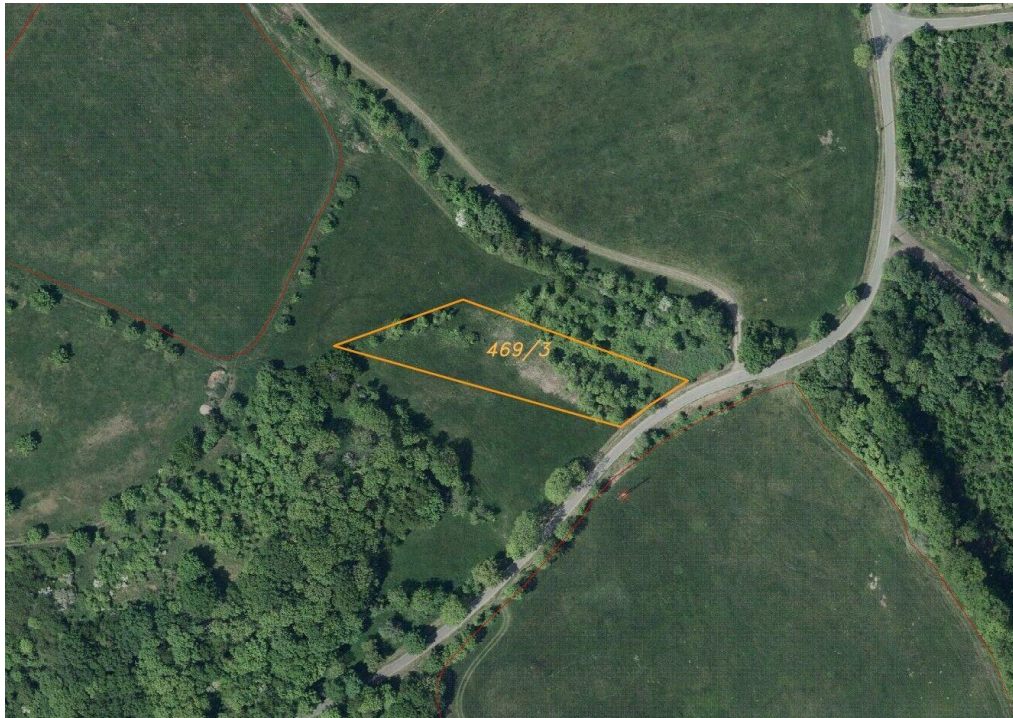

prodej pozemků Skalice u Lovosic

Třebívlice

409 000 Kč

za nemovitost

Prodávající si vyhrazuje právo vybrat kupujícího na základě jím zvolených kritérií.

Vyřizuje

Nikola Ročejdlová

Tel.: 380 405 390

GSM: +420 778 453 728

E-mail:

rocejdlova@fondrealit.cz

Celková plocha: 12 772 m²

Druh pozemku: zemědělská

POPIS NEMOVITOSTI: Nabízíme k prodeji pozemky o celkové výměře 12 772 m² v obci Skalice u Lovosic. V katastru nemovitostí jsou pozemky evidovány jako trvalý travní porost a orná půda. Skalice u Lovosic leží přibližně 15 kilometrů jihozápadně od města Lovosice a severozápadně od centra obce Třebívlice. Oblast je součástí krajiny Českého středohoří. Typické jsou zde zvlněné svahy, zemědělská půda, sady a výhledy na okolní kopce.

Nejvýznamnější místní památkou je kaple sv. Prokopa, která představuje tradiční venkovskou sakrální stavbu. Název katastrálního území je Skalice u Lovosic. V případě zájmu nás neváhejte kontaktovat.