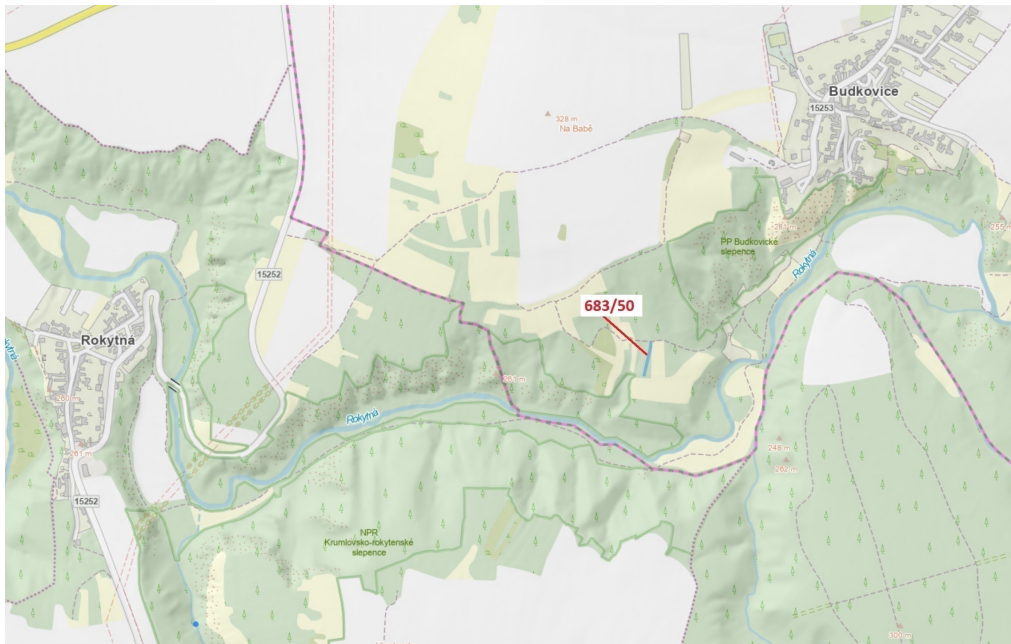

Lesní pozemek o výměře 477 m², podíl 1/1, katastrální území Budkovice, obec Ivančice, obec s rozšíře

66491, Ivančice

23 000 Kč
za nemovitost

Vyřizuje

Call centrum

exdrazby.cz

Tel.: +420 774 740 636

GSM: +420 774 740 636

E-mail:

dotazy@exdrazby.cz

Celková plocha: 477 m²

Druh pozemku: les

POPIS NEMOVITOSTI: Lesní pozemek o výměře 477 m², parcelní číslo 683/50, podíl 1/1, katastrální území Budkovice, obec Ivančice, obec s rozšířenou působností Ivančice, okres Brno-venkov, Jihomoravský kraj.