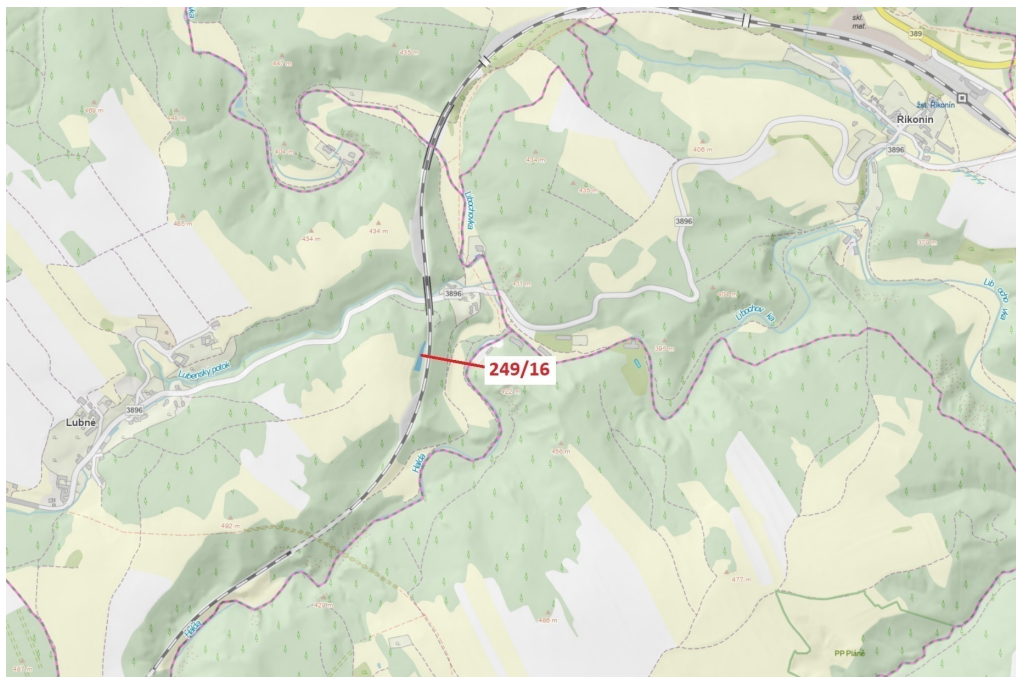

Lesní pozemek o výměře 802 m², podíl 1/1, katastrální území Lubné, obec Lubné, obec s rozšířenou půs

59451, Lubné

21 000 Kč
za nemovitost

Vyřizuje
Call centrum
exdrazby.cz
Tel.: +420 774 740 636
GSM: +420 774 740 636
E-mail:
dotazy@exdrazby.cz

Celková plocha: 802 m²

Druh pozemku: les

POPIS NEMOVITOSTI: Lesní pozemek o výměře 802 m², parcelní číslo 249/16, podíl 1/1, katastrální území Lubné, obec Lubné, obec s rozšířenou působností Tišnov, okres Brno-venkov, Jihomoravský kraj.