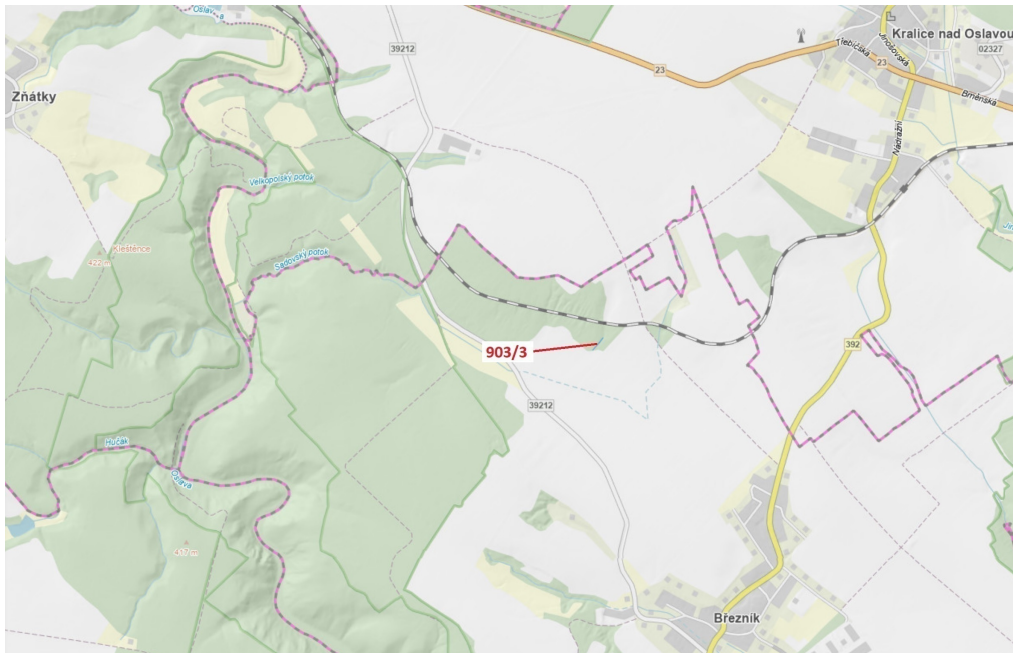

Lesní pozemek o výměře 234 m², podíl 1/1, katastrální území Březník, obec Březník, obec s rozšířenou

67574, Březník

11 000 Kč
za nemovitost

Vyřizuje

Call centrum

exdrazby.cz

Tel.: +420 774 740 636

GSM: +420 774 740 636

E-mail:

dotazy@exdrazby.cz

Celková plocha: 234 m²

Druh pozemku: les

POPIS NEMOVITOSTI: Lesní pozemek o výměře 234 m², parcelní číslo 903/3, podíl 1/1, katastrální území Březník, obec Březník, obec s rozšířenou působností Náměšť nad Oslavou, okres Třebíč, Kraj Vysočina.