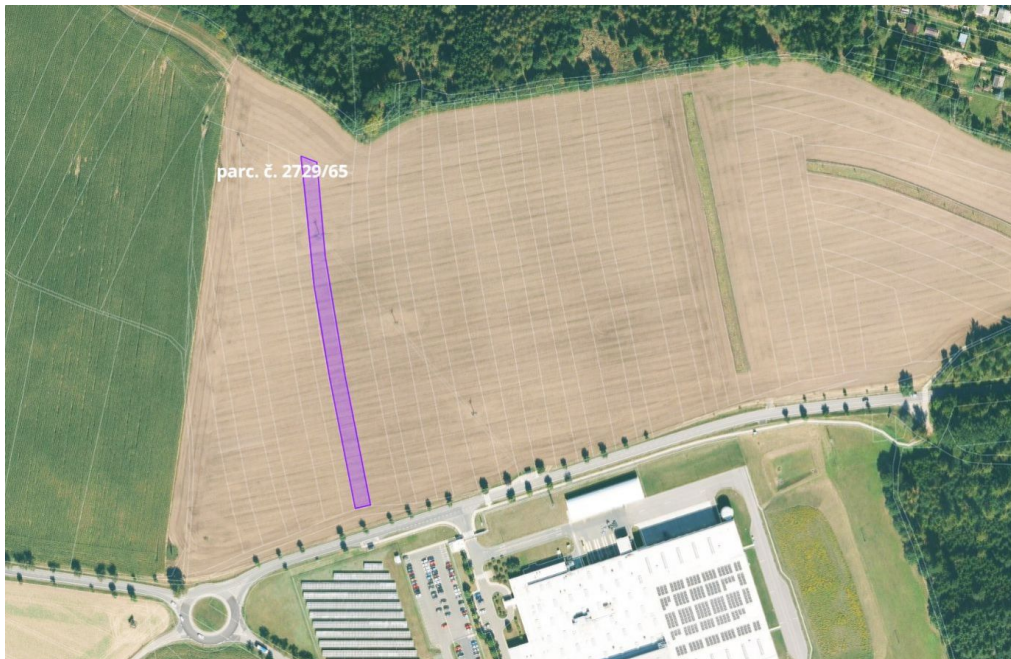

MojePole.cz

Prodej - Pozemky

číslo zakázky: 7870-5

Pozemek, komerční, prodej, Zruč nad Sázavou, Kutná Hora

28522, Zruč nad Sázavou

666 686 Kč
za nemovitost

Vyřizuje

Petr Šmigol

Tel.: +420 730701640

GSM: +420 730701640

E-mail:

smigol@mojepole.cz

Celková plocha: 3 061 m²

Druh pozemku: pro komerční výstavbu

POPIS NEMOVITOSTI: Přímo ve Zručí nad Sázavou prodávám stavební pozemek, který je určen pro výrobu a skladování.

Informace v souhrnu:

- -> prodej celého pozemku do výlučného vlastnictví
- -> celková výměra 3 061 m²
- -> výměra zastavitelného území na pozemku 2 672 m²
- -> možnost stavby skladů, objektů výroby, obchodního zařízení a služeb
- -> v blízkosti již existujícího průmyslového areálu
- -> právně zajištěn přístup po parcele v obecním vlastnictví

Pozemek je zapsán na listu vlastnictví 11909 pod číslem parcely 2729/65. Jeho výměra je 3 061 m² a k zastavění je určeno asi 2 672 m². K prodeji je jako celek bez spoluvlastníků. Leží jižně od obce naproti již existujícímu průmyslovému areálu. Územní plán města počítá se signifikantním rozšířením výrobní kapacity.

Obec vymezila užití této oblasti pro výrobu a skladování, včetně staveb pro zemědělskou velkovýrobu, obchodního zařízení, staveb a zařízení výroby a služeb a garáží.

V případě dotazů nebo zájmu o koupi mne neváhejte kontaktovat.