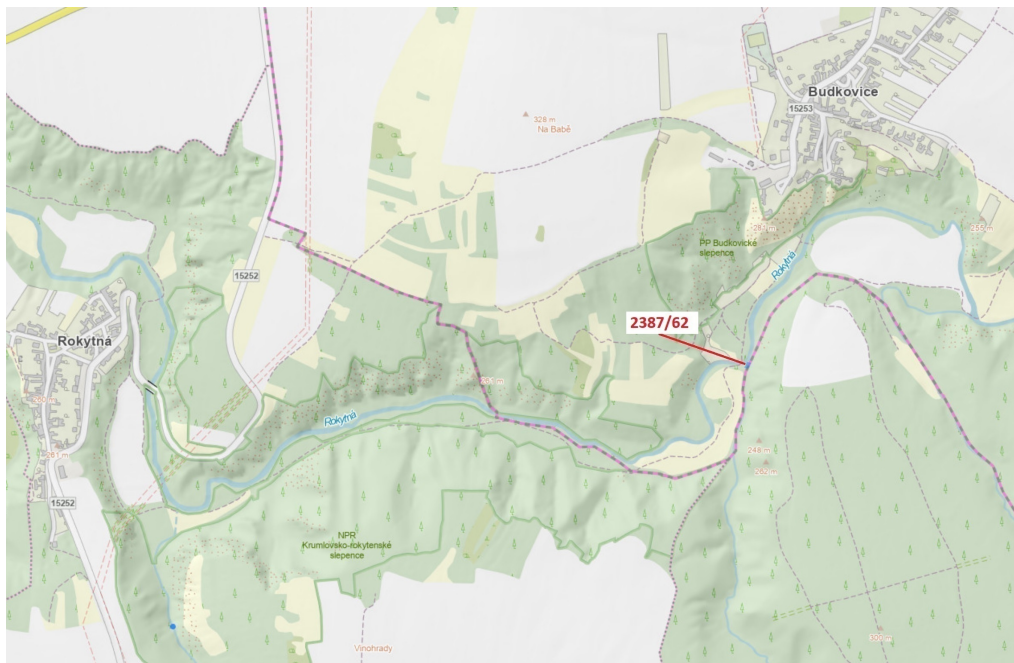

Vodní plocha o výměře 88 m², podíl 1/1, katastrální území Budkovice, obec Ivančice, obec s rozšířeno

66491, Ivančice

9 000 Kč
za nemovitost

Vyřizuje
Call centrum
exdražby.cz
Tel.: +420 774 740 636
GSM: +420 774 740 636
E-mail:
dotazy@exdražby.cz

Celková plocha: 88 m²

Druh pozemku: ostatní

POPIS NEMOVITOSTI: Vodní plocha o výměře 88 m², parcelní číslo 2387/62, podíl 1/1, katastrální území Budkovice, obec Ivančice, obec s rozšířenou působností Ivančice, okres Brno-venkov, Jihomoravský kraj.