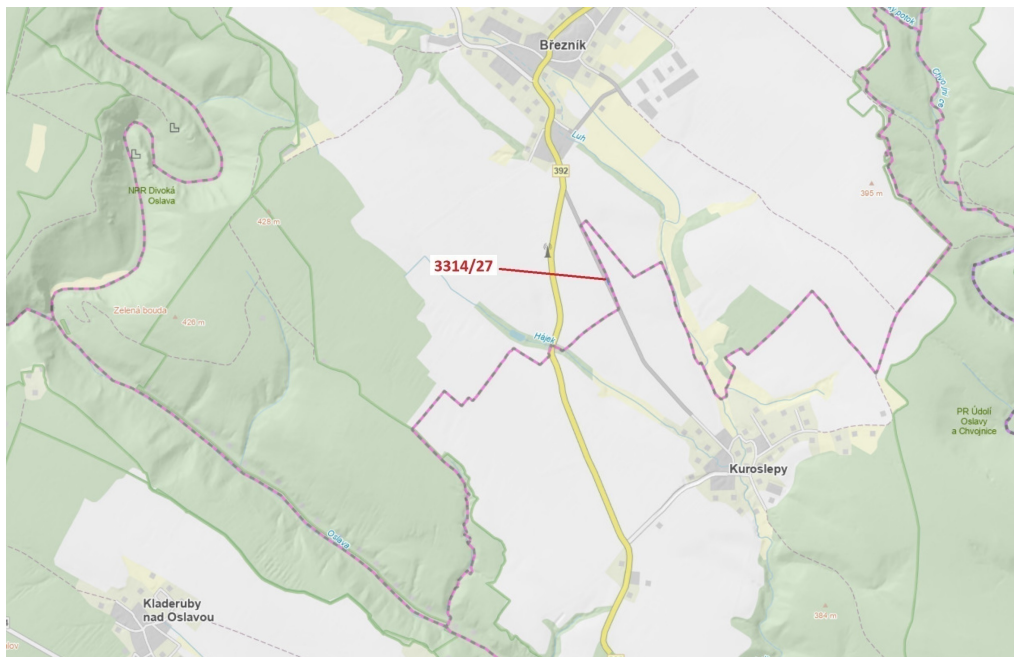

## Ostatní plocha o výměře 86 m<sup>2</sup>, podíl 1/1, katastrální území Březník, obec Březník, obec s rozšířenou

67574, Březník

**7 000 Kč**  
za nemovitost

Vyřizuje  
**Call centrum**  
**exdrazby.cz**  
**Tel.:** +420 774 740 636  
**GSM:** +420 774 740 636  
**E-mail:**  
[dotazy@exdrazby.cz](mailto:dotazy@exdrazby.cz)

**Celková plocha:** 86 m<sup>2</sup>

**Druh pozemku:** ostatní

**POPIS NEMOVITOSTI:** Ostatní plocha o výměře 86 m<sup>2</sup>, parcelní číslo 3314/27, podíl 1/1, katastrální území Březník, obec Březník, obec s rozšířenou působností Náměšť nad Oslavou, okres Třebíč, Kraj Vysočina.