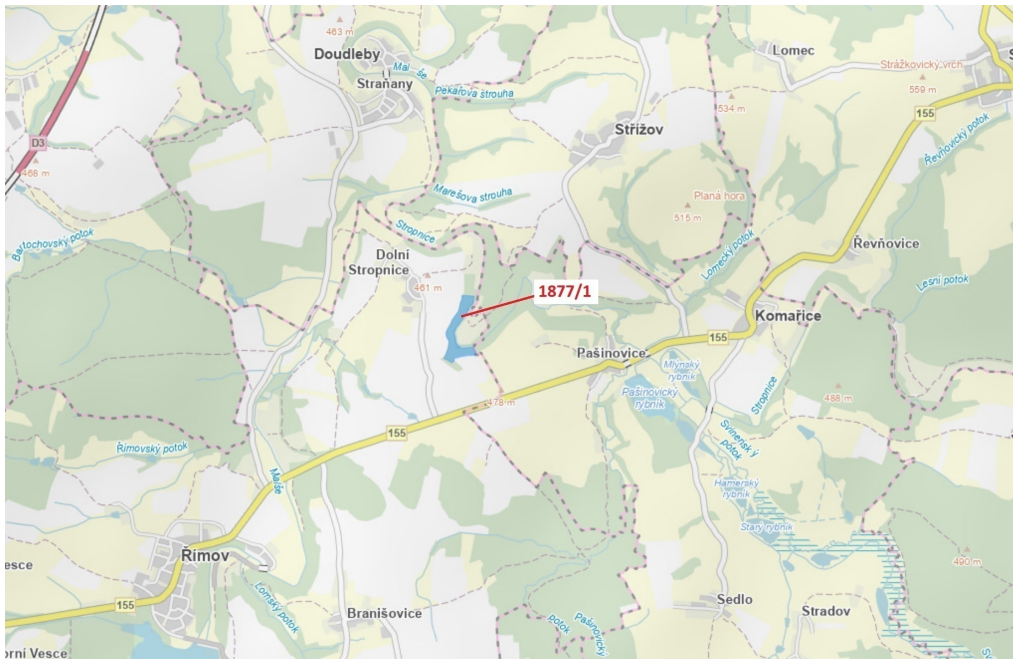

Lesní pozemek o výměře 49 760 m², podíl 1/1, katastrální území Dolní Stropnice, obec Římov, obec s r

37401, Římov

891 000 Kč
za nemovitost

Vyřizuje
Call centrum
exdražby.cz
Tel.: +420 774 740 636
GSM: +420 774 740 636
E-mail:
dotazy@exdražby.cz

Celková plocha: 49 760 m²

Druh pozemku: les

POPIS NEMOVITOSTI: Lesní pozemek o výměře 49 760 m², parcelní číslo 1877/1, podíl 1/1, katastrální území Dolní Stropnice, obec Římov, obec s rozšířenou působností České Budějovice, okres České Budějovice, Jihočeský kraj.