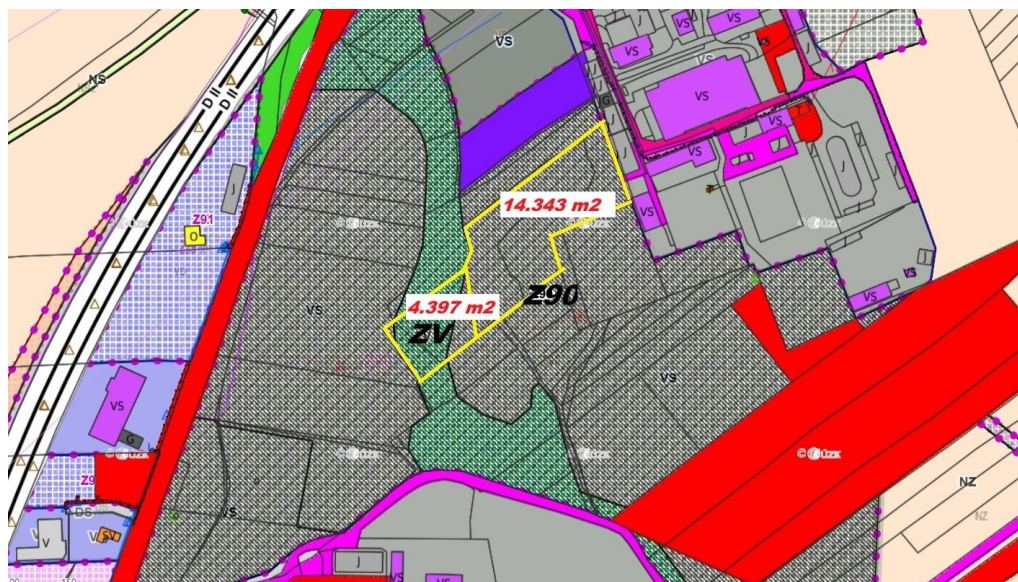

Co tě nezabije, to tě posílí

Prodej - Pozemky

číslo zakázky: 21346

Prodej komerčního pozemku 14.343 m², Mníšek pod Brdy

25210, Mníšek pod Brdy

Neuvedeno

za m²

info v RK, včetně poplatků,
včetně provize, včetně
právního servisu

Vyřizuje

Real VeraEstate

Tel.: 604 727 523

GSM: +420 604 727 523

E-mail:

info@veraestate.cz

Celková plocha: 14 343 m²

Charakter okolní zástavby: průmyslová

Druh pozemku:

Doprava:

pro komerční výstavbu

dálnice; silnice; autobus

POPIS NEMOVITOSTI: Nabízíme unikátní komerční pozemek s plochou 14.343 m² v atraktivní lokalitě Mníšek pod Brdy. Tento pozemek nabízí široké možnosti využití díky možnosti zastavění a průmyslové výstavbě. Územní plán povoluje maximální koeficient 50% zastavěných ploch a výškou zástavby až 17 metrů. Ideální pro výrobní a smíšené výrobní plochy. Zeleň 20% a zpevněné plochy 30% ve výměře 4.397 m². Na okraji pozemků vodovod, plyn, elektřina. Navíc je možnost zástavby podmíněna napojením na kanalizaci zakončenou ČOV. Nechte svou podnikatelskou vizi rozkvést na tomto skvělém komerčním místě u D4 v Mníšku pod Brdy! Pro bližší informace volejte makléře.