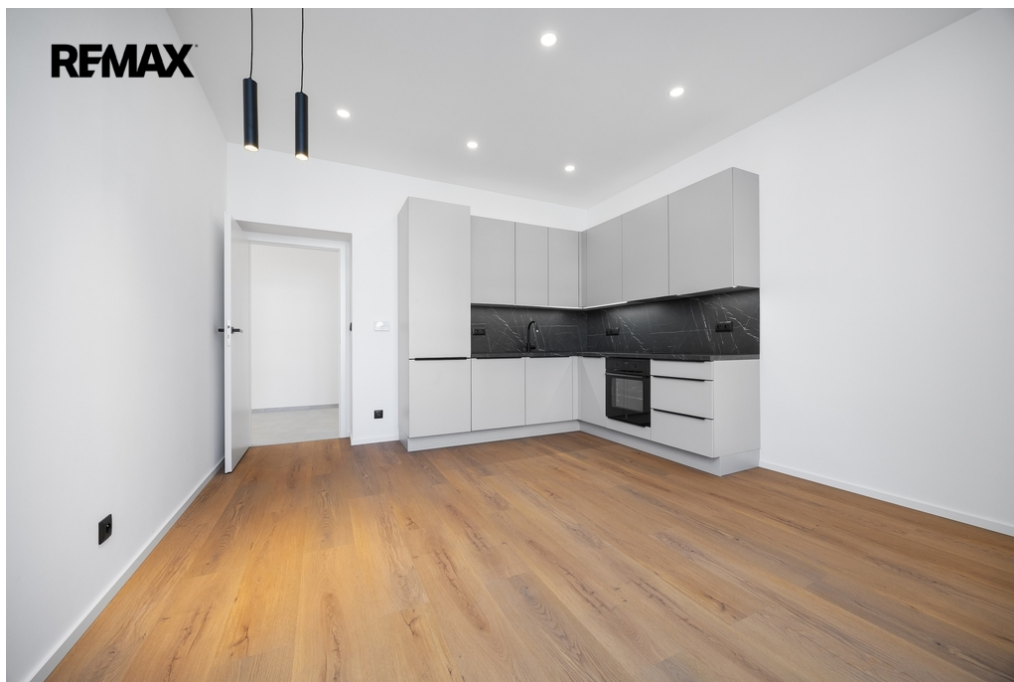

Dlouhodobý pronájem 2kk, bez provize

Na Pankráci, Praha 4, Praha

23 850 Kč
za měsíc

Vyřizuje

Bc. Vojtěch Piruchta

Tel.: 222 524 840

GSM: +420604668666

E-mail:

vojtech.piruchta@re-max.cz

Dispozice bytu:	2+kk	Podlaží v domě:	3
Počet podlaží v domě:	5	Celková podlahová plocha:	46 m²
Druh objektu:	cihlová	Stav objektu:	po rekonstrukci
Vlastnictví:	osobní	Odpad:	Kanalizace
Energetická náročnost:	G - Mimořádně nevhodná		

POPIS NEMOVITOSTI: Dlouhodobý pronájem nově zrekonstruovaného bytu 2+kk v Praze-Nuslích, 3 minuty od metra C Pražského povstání.

Byt se nachází ve 2. patře cihlového domu a je orientovaný do klidného vnitrobloku se zelení. Díky tomu nabízí tiché a příjemné bydlení s výbornou dostupností do centra.

Byt prošel kompletní rekonstrukcí a je připraven k okamžitému nastěhování. Vše je nové a dosud nepoužívané. Součástí bytu je nová kuchyňská linka s vestavnými spotřebiči: myčka, horkovzdušná trouba, indukční varná deska, lednice, mrazák a digestoř. Moderní koupelna je vybavena walk-in sprchou, závěsným WC Geberit, umyvadlovou skříňkou, podsvíceným zrcadlem a topným žebříkem.

V okolí je kompletní občanská vybavenost — metro C Pražského povstání, tramvajové a autobusové linky, OC Arkády Pankrác, obchody, služby i Vyšehrad v docházkové vzdálenosti.