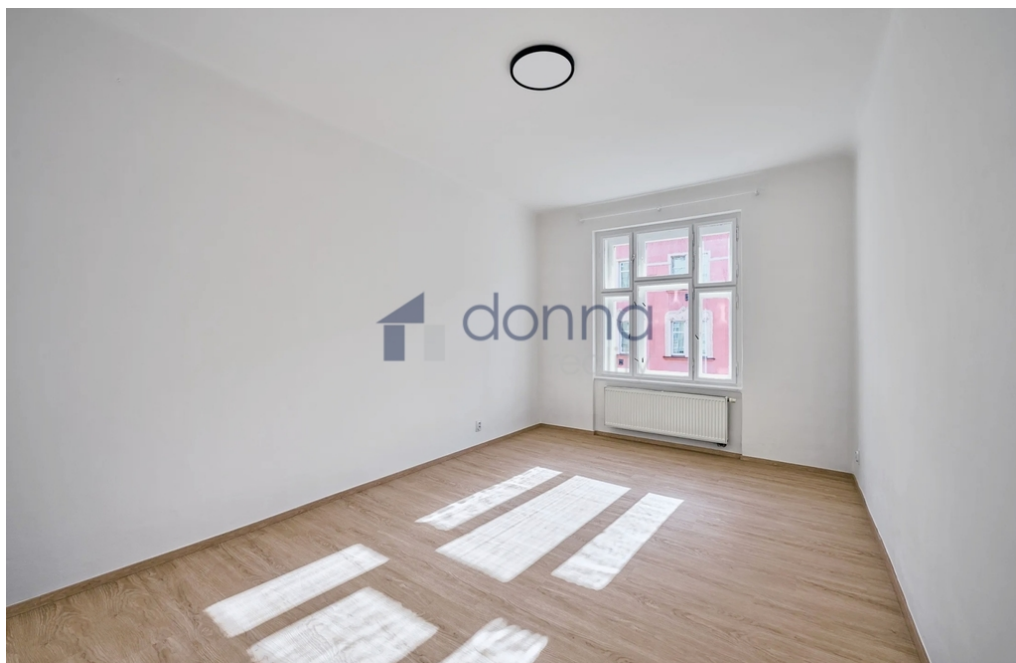

Pronájem bytu 2+kk, 51m², ul. Braunerova, Praha 8 - Libeň, bez nábytku, po rekonstrukci, u metra B

Braunerova, Praha 8, Praha

23 500 Kč

za měsíc

+ poplatky: 1.690 Kč + zálohy na plyn a elektřinu převod na nájemce. Kauce: 2x nájem + provize RK.

POPIS NEMOVITOSTI: Nabízíme k pronájmu světlý, čerstvě zrekonstruovaný byt 2+kk, o ploše 51m², ve 2. podlaží cihlového domu, ulice Braunerova, Praha 8 - Libeň.

Prostorný obývací pokoj propojený s plně vybaveným kuchyňským koutem, samostatná ložnice, moderní koupelna se sprchovým koutem, samostatné WC a komora.

Okna obývacího pokoje jsou orientována na západ do tichého vnitrobloku s výhledem na sdílenou zahradu.

Okna ložnice jsou orientována do klidné ulice.

Kuchyň je řešena jako celek na míru s prémiovým vybavením - včetně parní trouby, varné desky, lednice s mrazákem a myčky nádobí.

Vytápění zajišťuje nový úsporný kotel.

Součástí využívání bytu je přístup na společný balkón v patře a sdílenou zahradu.

Dům se nachází v oblíbené části Libně na velmi klidné ulici. Pouhé 3 min pěšky je park Pod Korábem - ideální pro procházky i odpočinek.