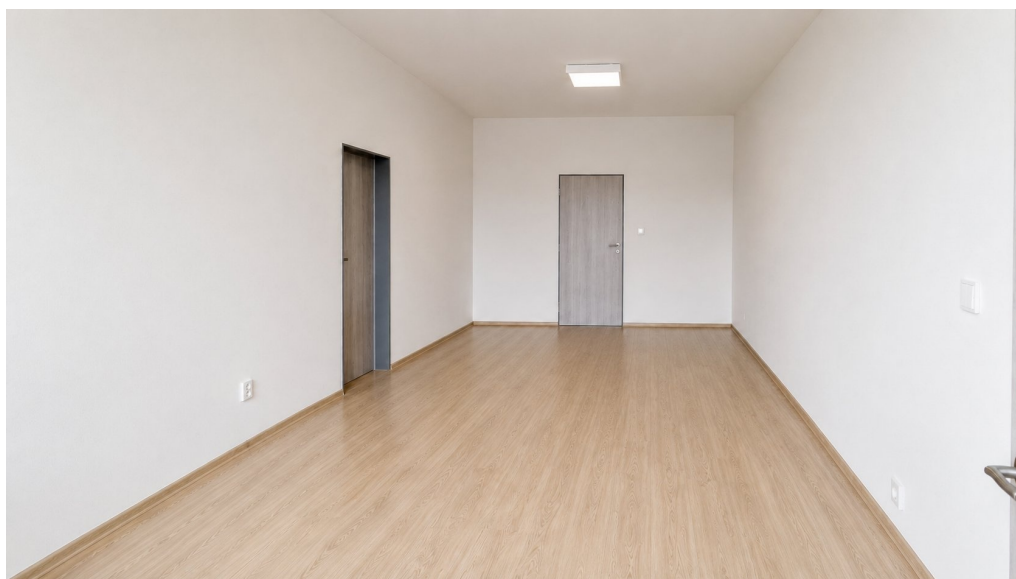

MIG

Pronájem - Komerční prostory

číslo zakázky: **N31231**

Pronájem, Obchodní prostory, 29 m² - Syrovice

66467, Syrovice

7 500 Kč

za měsíc

+ 950 Kč za služby +
kauce + provize RK

Vyřizuje

Maroš Šimák

Tel.: 800 644 644

GSM: +420 777 645 464

E-mail: simak@mig.cz

Plocha kanceláří: 29 m²

Stav objektu: dobrý

Doprava: autobus

Voda: Vodovod

Energetická náročnost: G - Mimořádně
nehospodárná

Druh objektu: cihlová

Druh prostor: Obchodní

Elektrina: Elektro - 230 V

Odpad: Kanalizace

POPIS NEMOVITOSTI: V přízemí rekonstruovaného polyfunkčního domu nabízíme obchodní prostory o velikosti 29 m² se vstupem k ulici. Prostory budou upravovány dle domluvy se zájemcem. Vedle je fungující pizzerie, majitel si nepřeje konkurenční sortiment.

V zadní části je možné vybudování sociálního zázemí, rovněž je možné jednat o dalších skladových prostorách za provozovnou o velikosti cca 50 m².

Předpokládané náklady na topení 950,-Kč měsíčně, ostatní dle připojení a využití.

Obec Syrovice se nachází jižně od Brna, do centra je to autem 15 minut. Zastávka autobusu i obchod s potravinami jsou jen 3 minuty pohodlné chůze.

V Syrovicích a okolí je řada pracovních příležitostí, zejména v logistických centrech.

V bytě je přípojka k internetu. Vytápění plynovým kotlem na podlaží minimalizuje tepelné ztráty a přispívá k nízkým nákladům na bydlení (povinně uvedená třída energetické náročnosti G tak neodpovídá realitě).

V případě zájmu kontaktujte makléře.