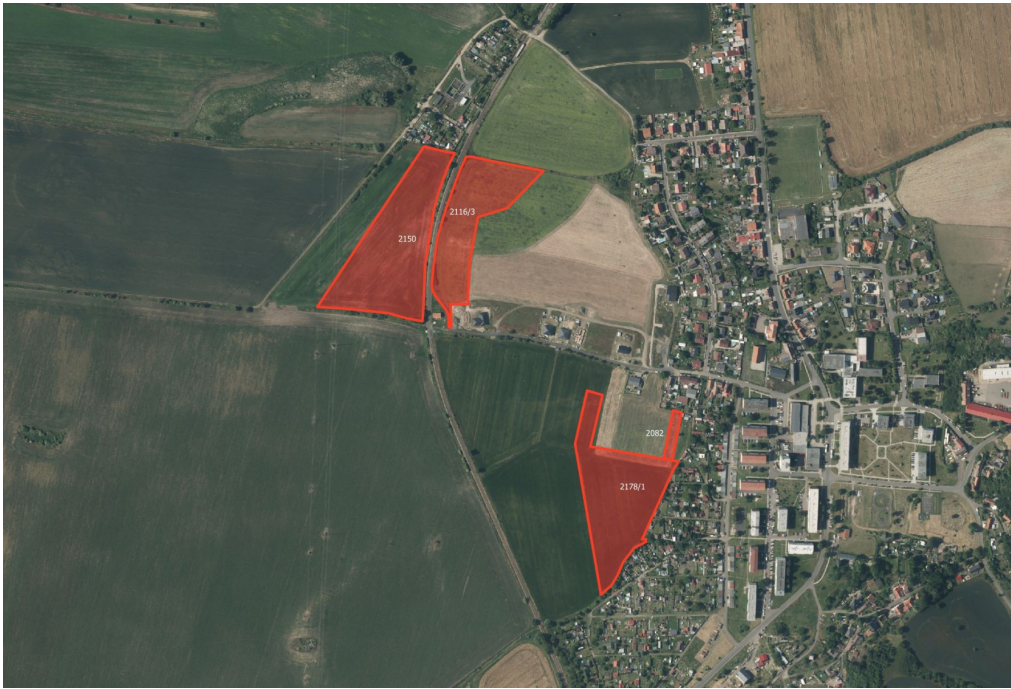

Mojepole^{CZ}

Prodej - Pozemky

číslo zakázky: 9738

Zemědělská půda, prodej, Bečov, Most

43526, Bečov

3 058 629 Kč
za nemovitost

Vyřizuje

Lucie Čermáková

Tel.: +420 730779166

GSM: +420 730779166

E-mail:

cermakova@mojepole.cz

Celková plocha: 62 421 m²

Druh pozemku: zemědělská

POPIS NEMOVITOSTI: V katastrálním území Bečov u Mostu (Bečov) v okrese Most nabízím k prodeji zemědělské pozemky ve výlučném vlastnictví.

Katastrální území Bečov u Mostu, výměra 62 421 m²

-> parc. č. 2082, 2116/3, 2150, 2178/1 (LV 661)

-> na pozemcích orné půdy je vysoká bonita - BPEJ 12.96 Kč/m² a 14.39 Kč/m²

Pro více informací mě kontaktujte. V ceně je zahrnuta provize a související právní služby. Nad rámec kupní ceny kupující hradí pouze poplatek za návrh na vklad do katastru nemovitostí.