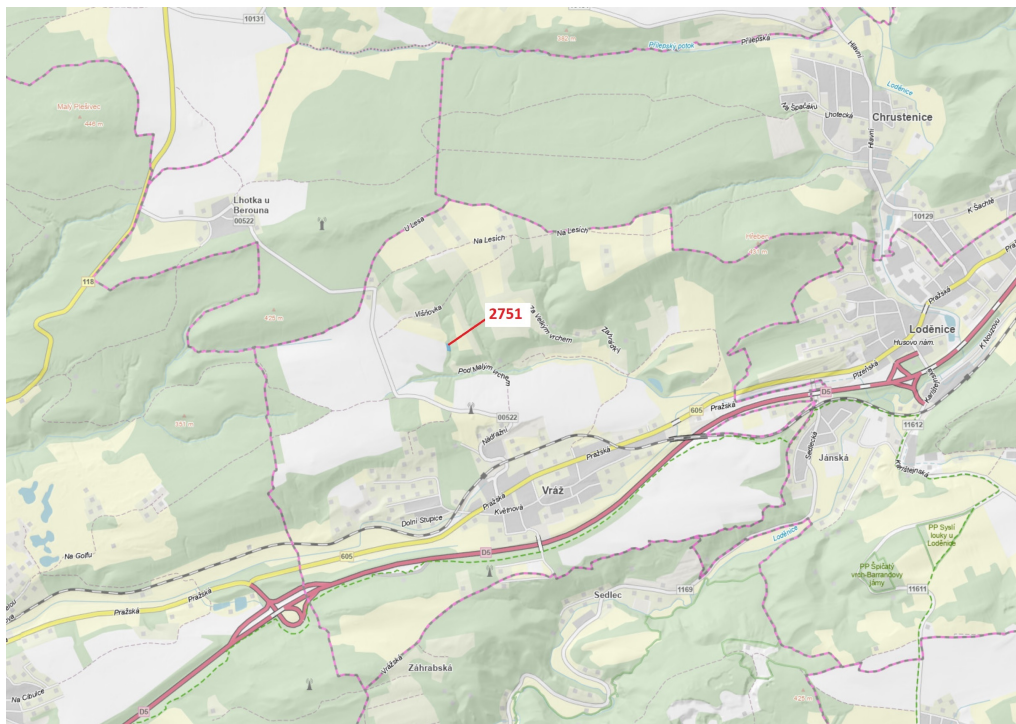

Lesní pozemek o výměře 706 m², podíl 1/1, katastrální území Vráž u Berouna, obec Vráž, obec s rozšíř

26711, Vráž

21 000 Kč
za nemovitost

Vyřizuje
Call centrum
exdrazby.cz
Tel.: +420 774 740 636
GSM: +420 774 740 636
E-mail:
dotazy@exdrazby.cz

Celková plocha: 706 m²

Druh pozemku: les

POPIS NEMOVITOSTI: Lesní pozemek o výměře 706 m², parcelní číslo 2751, podíl 1/1, katastrální území Vráž u Berouna, obec Vráž, obec s rozšířenou působností Beroun, okres Beroun, Středočeský kraj. Po těžbě.