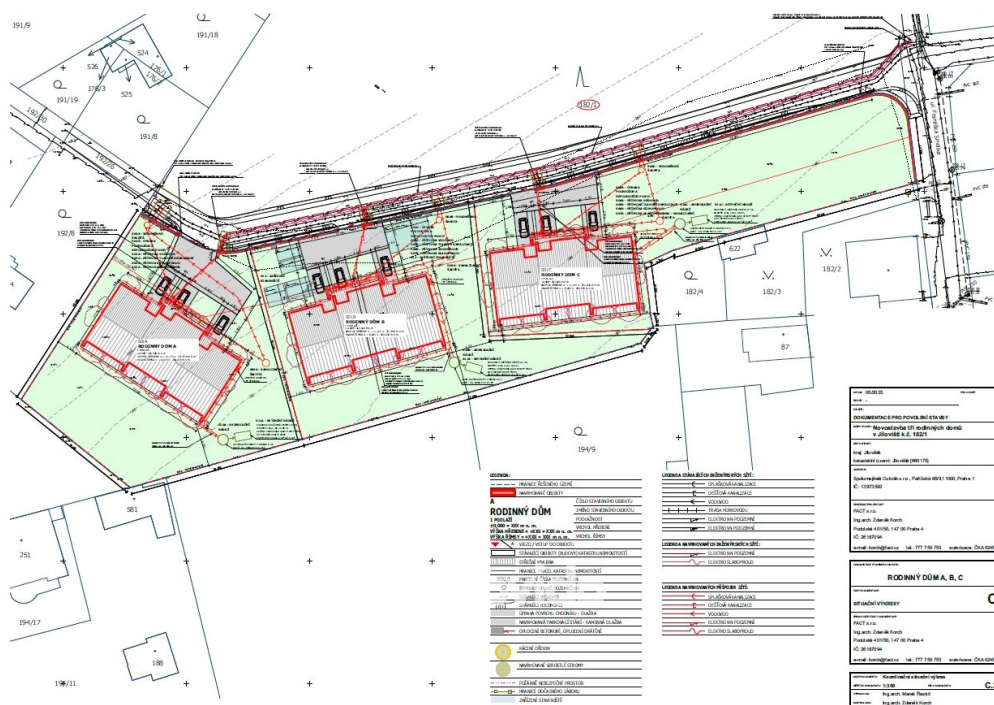

Pozemek pro developerský projekt na výstavbu 9 bytů s platným stavebním povolením - Jíloviště

25202, Jíloviště

Neuvedeno
za nemovitost

info v RK

Vyřizuje

Monika Hubínková

Tel.: 277 010 722

GSM: +420 704 136 559

E-mail: info@moovido.cz

Celková plocha:

18 400 m²

Druh pozemku:

pro bydlení

POPIS NEMOVITOSTI: Výjimečná investiční příležitost: Pozemek na výstavbu developerský projektu - 9 bytů ve třech rodinných domech s platným stavebním povolením - Jíloviště, Praha-západ.

Nabízíme k prodeji exkluzivně menší developerský projekt „Hájensko“. Projekt se nachází na parcele č. 182/1, katastrální území Jíloviště a prodává se s platným stavebním povolením na výstavbu 9 bytových jednotek ve třech rodinných domech.

Pozemek o velkorysé celkové ploše 18 400 m² je citlivě zasazen do okolní krajiny a stávající zástavby.

Projekt počítá se 9 prostornými bytovými jednotkami o dispozicích 2x 4+kk a 1x 3+kk v každém rodinném domě.

Bytová plocha celkem (3 RD): 968,04 m²

Bytová plocha RD: 322,68 m²

Bytové plochy jednotek RD:

2x 4kk: 107,56 m²

1x 3kk: 107,56 m²

Zastavěná plocha RD: 396,6 m²

Pro více informací, nahlédnutí do kompletní výkresové a právní dokumentace nás neváhejte kontaktovat. Rádi Vám projekt představíme osobně.