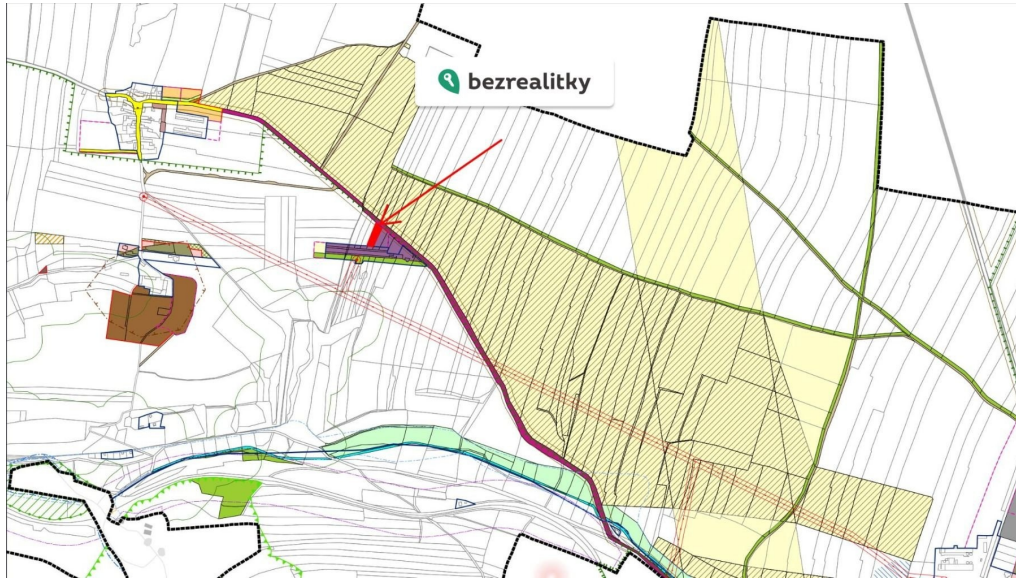

Prodej pozemku 1.016 m²

25264, Svrkyně

811 748 Kč
za nemovitost

Vyřizuje
Bezrealitky s.r.o
GSM: +420 226 254 111
E-mail:
inzerce@bezrealitky.cz

Celková plocha: 1 016 m²

Druh pozemku: zemědělská

POPIS NEMOVITOSTI: Nabízím k prodeji osobně vlastněný pozemek p.č. 500/55 v k.ú. Svrkyně, Praha - západ o rozloze 1016 m², který je ideální pro realizaci různých projektů. Jedná se o pole, jehož rozsah nabízí dostatek prostoru pro zemědělskou činnost, výstavbu nebo rekreační využití.

Pozemek se nachází v klidné lokalitě, kde si můžete užít dostatek soukromí a příjemné atmosféry venkova. Vzhledem k dispozici půdy je možné přetvořit prostor dle vlastních představ a potřeb. Pozemek leží přímo na hranici sousedních stavebních pozemků. V případě zájmu si zažádejte o změnu územního plánu na stavební, na příslušném úřadě. Pozemek je krásný rovný s možností napojení na elektřinu a vodovod. V současné době se bude budovat nová asfaltová komunikace, ze které je přímý přístup na pozemek. Tím se zvyšuje jeho hodnota. V případě rychlého jednání 50.000,-Kč sleva.