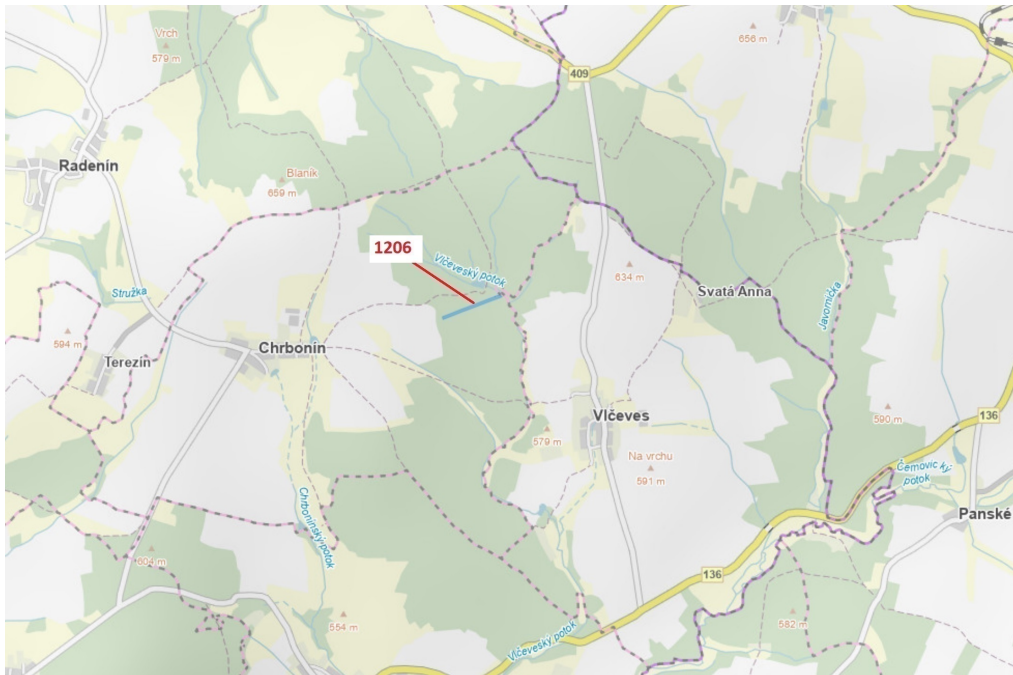

## Lesní pozemek o výměře 10 189 m<sup>2</sup>, podíl 1/1, katastrální území Chrbonín, obec Chrbonín, obec s rozší

39155, Chrbonín

**134 000 Kč**  
za nemovitost

Vyřizuje

**Call centrum**

**exdražby.cz**

**Tel.:** +420 774 740 636

**GSM:** +420 774 740 636

**E-mail:**

[dotazy@exdražby.cz](mailto:dotazy@exdražby.cz)

**Celková plocha:** 10 189 m<sup>2</sup>

**Druh pozemku:** les

**POPIS NEMOVITOSTI:** Lesní pozemek o výměře 10 189 m<sup>2</sup>, parcelní číslo 1206, podíl 1/1, katastrální území Chrbonín, obec Chrbonín, obec s rozšířenou působností Tábor, okres Tábor, Jihočeský kraj. Částečně po těžbě.