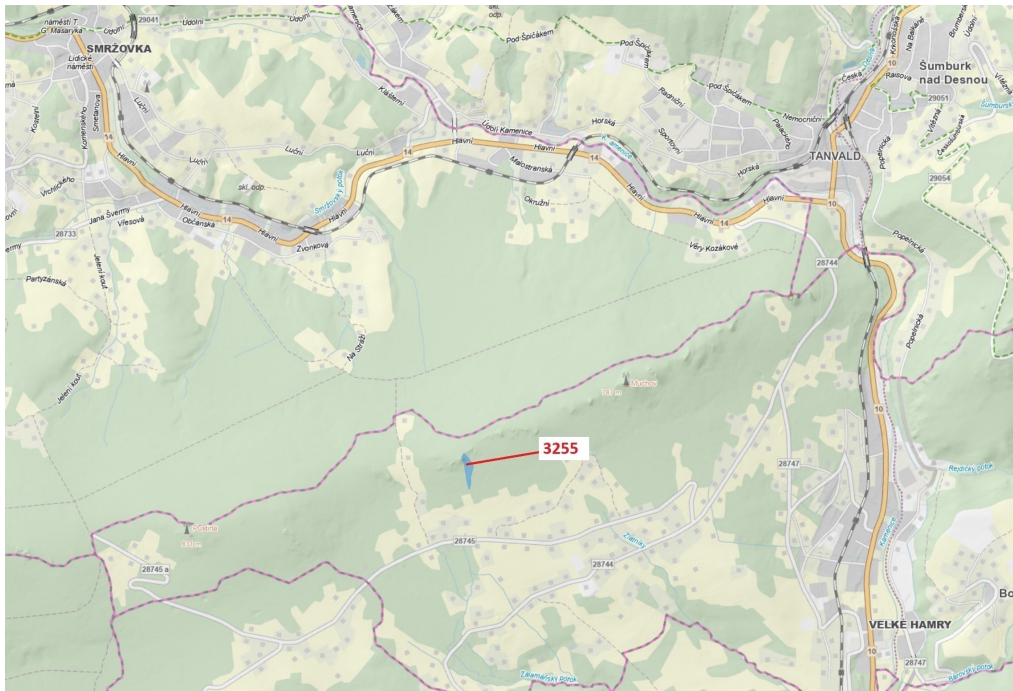

Lesní pozemek o výměře 6125 m², podíl 1/1, katastrální území Velké Hamry, obec Velké Hamry, obec s r

46945, Velké Hamry

95 000 Kč
za nemovitost

Vyřizuje
Call centrum
exdražby.cz
Tel.: +420 774 740 636
GSM: +420 774 740 636
E-mail:
dotazy@exdražby.cz

Celková plocha: 6 125 m²

Druh pozemku: les

POPIS NEMOVITOSTI: Lesní pozemek o výměře 6125 m², parcelní číslo 3255, podíl 1/1, katastrální území Velké Hamry, obec Velké Hamry, obec s rozšířenou působností Tanvald, okres Jablonec nad Nisou, Liberecký kraj. Po těžbě.