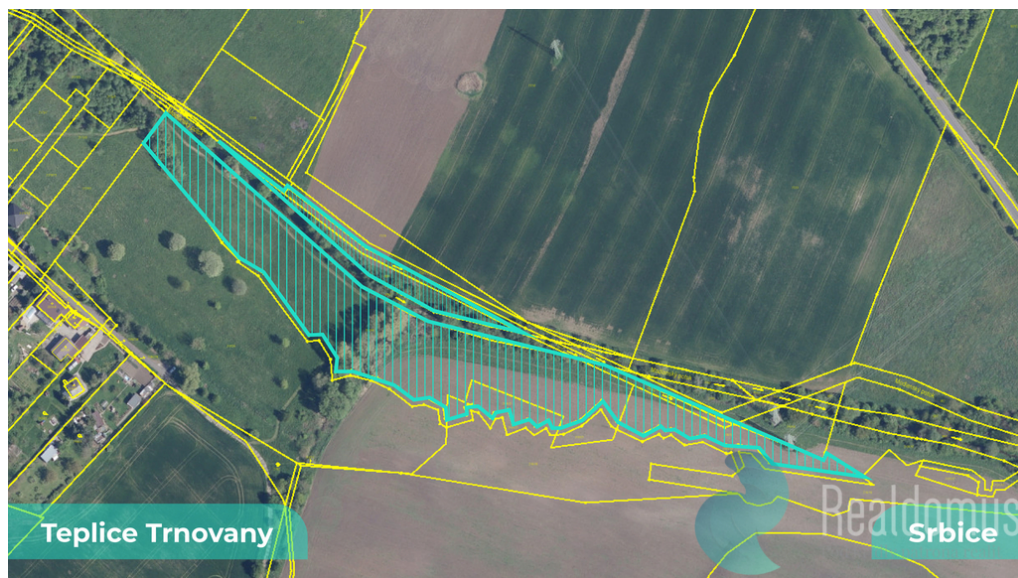

Prodej souboru pozemků, Teplice-Trnovany / Srbice

Teplice

150 000 Kč
za nemovitost

Vyřizuje

Jonáš Wöfl, MBA

Tel.: 605 821 851

GSM: 731 435 162

E-mail:

jwolfl@realdomus.cz

Celková plocha: 2 554 m²

Druh pozemku: trvalý travní porost

POPIS NEMOVITOSTI: Nabízíme k prodeji spoluvlastnický podíl (2/15) na souboru pozemků o celkové výměře 19161 m², zapsaných na LV 2225 (Teplice-Trnovany) a LV 577 (Srbice), okres Teplice.

Pozemky tvoří souvislý celek podél Modlanského potoka a navazují na zastavěnou část města Teplice i sousední obec Srbice.

Dle územního plánu jsou vedeny jako ostatní plocha a trvalý travní porost - ideální příležitost pro dlouhodobou investici do půdy.

Místo je přístupné z obou stran po nezpevněné obecní komunikaci a nabízí klidné prostředí s výhledem na krajinu Českého středohoří.

Uvedené výměry jsou orientační. V případě více zájemců bude nemovitost prodána nejlepší nabídce a majitel si vyhrazuje právo vybrat kupujícího na základě jim zvolených kritérií. Veškeré zveřejněné údaje v tomto inzerátu mají pouze informativní charakter.