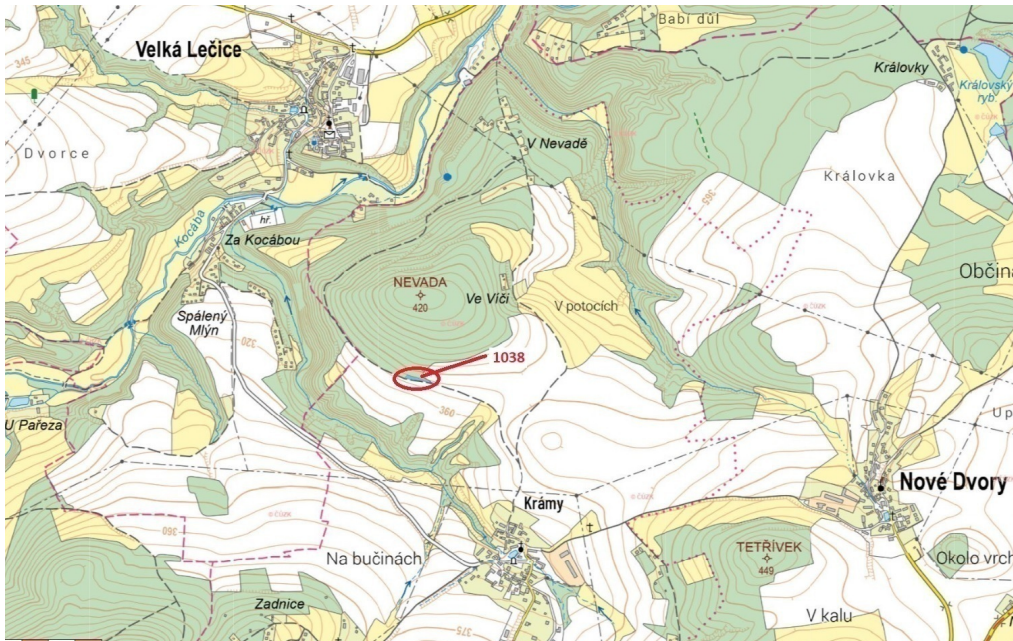

Lesní pozemek o výměře 953 m², podíl 1/1, katastrální území Krámy, obec Nové Dvory, obec s rozšířenou

262, Nové Dvory

76 000 Kč
za nemovitost

Vyřizuje
Call centrum
exdražby.cz
Tel.: +420 774 740 636
GSM: +420 774 740 636
E-mail:
dotazy@exdražby.cz

Celková plocha: 953 m²

Druh pozemku: les

POPIS NEMOVITOSTI: Lesní pozemek o výměře 953 m², parcelní číslo 1038, podíl 1/1, katastrální území Krámy, obec Nové Dvory, obec s rozšířenou působností Dobříš, okres Příbram, Středočeský kraj.