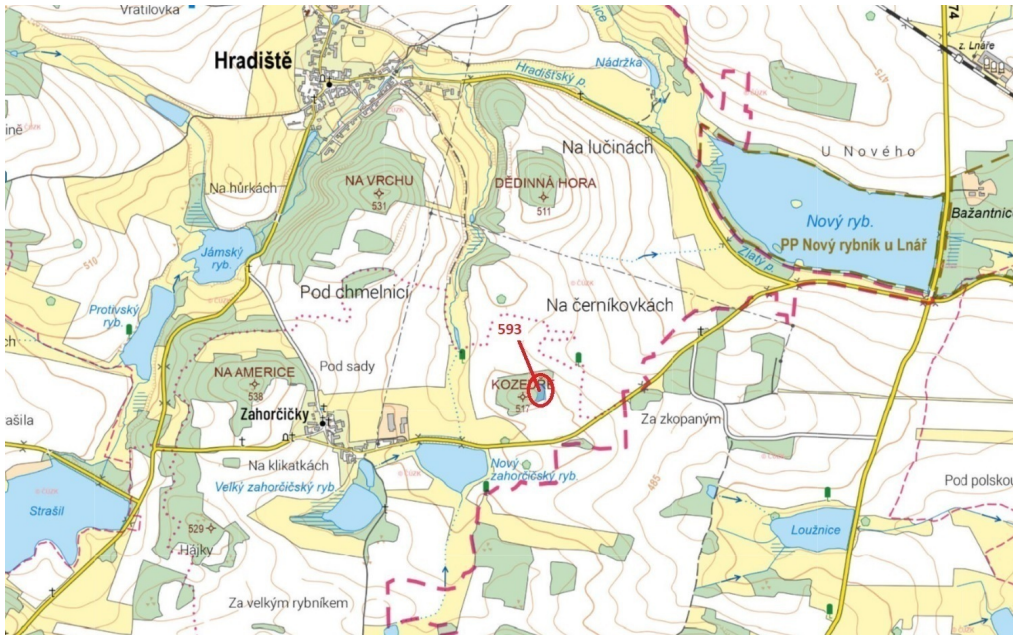

Lesní pozemek o výměře 2226 m², podíl 1/1, katastrální území Zahorčičky, obec Hradiště, obec s rozšířenou působností Nepomuk, okres Plzeň-jih, Plzeňský kraj
335, Hradiště

70 000 Kč
za nemovitost

Vyřizuje
Call centrum
exdražby.cz
Tel.: +420 774 740 636
GSM: +420 774 740 636
E-mail:
dotazy@exdražby.cz

Celková plocha: 2 226 m²

Druh pozemku: les

POPIS NEMOVITOSTI: Lesní pozemek o výměře 2226 m², parcelní číslo 593, podíl 1/1, katastrální území Zahorčičky, obec Hradiště, obec s rozšířenou působností Nepomuk, okres Plzeň-jih, Plzeňský kraj.