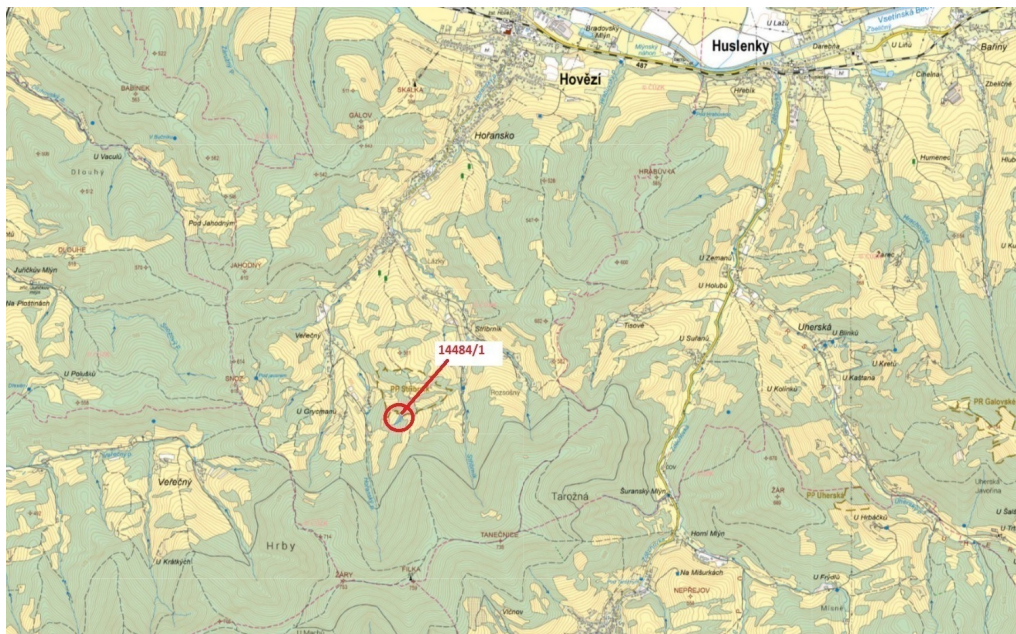

Lesní pozemek o výměře 2322 m², podíl 1/1, katastrální území Hovězí, obec Hovězí, obec s rozšířenou

75601, Hovězí

64 000 Kč
za nemovitost

Vyřizuje
Call centrum
exdražby.cz
Tel.: +420 774 740 636
GSM: +420 774 740 636
E-mail:
dotazy@exdražby.cz

Celková plocha: 2 322 m²

Druh pozemku: les

POPIS NEMOVITOSTI: Lesní pozemek o výměře 2322 m², parcelní číslo 14484/1, podíl 1/1, katastrální území Hovězí, obec Hovězí, obec s rozšířenou působností Vsetín, okres Vsetín, Zlínský kraj.