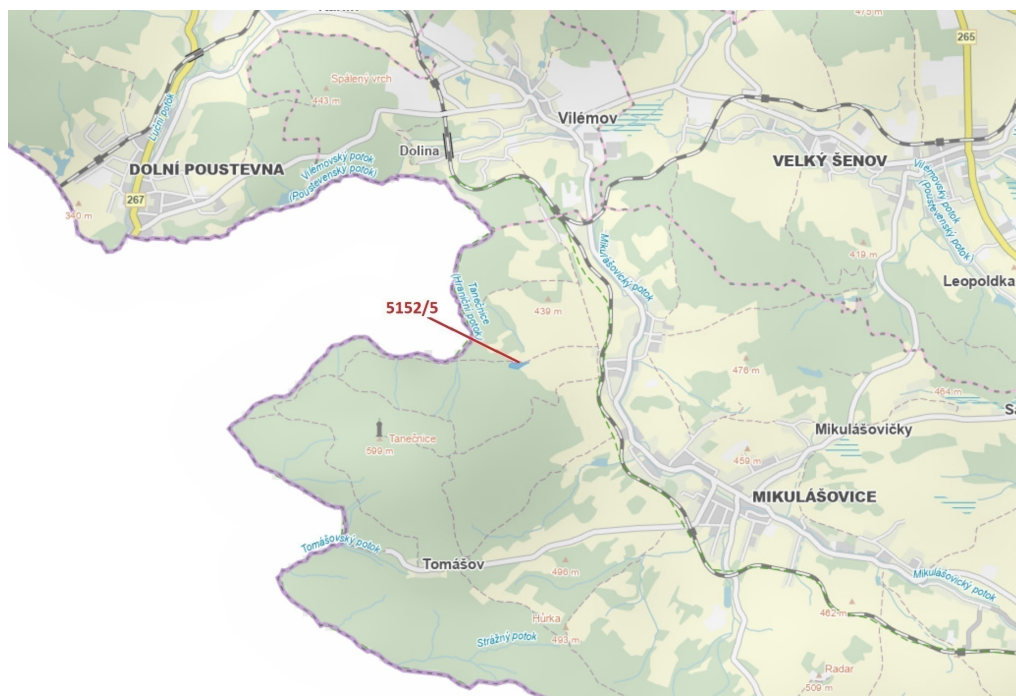

## Lesní pozemek o výměře 4 741 m<sup>2</sup>, podíl 1/1, katastrální území Mikulášovice, obec Mikulášovice, obec

40779, Mikulášovice

**56 000 Kč**  
za nemovitost

Vyřizuje  
**Call centrum**  
**exdražby.cz**  
**Tel.:** +420 774 740 636  
**GSM:** +420 774 740 636  
**E-mail:**  
[dotazy@exdražby.cz](mailto:dotazy@exdražby.cz)

**Celková plocha:** 4 741 m<sup>2</sup>

**Druh pozemku:** les

**POPIS NEMOVITOSTI:** Lesní pozemek o výměře 4 741 m<sup>2</sup>, parcelní číslo 5152/5, podíl 1/1, katastrální území Mikulášovice, obec Mikulášovice, obec s rozšířenou působností Rumburk, okres Děčín, Ústecký kraj. Po těžbě.