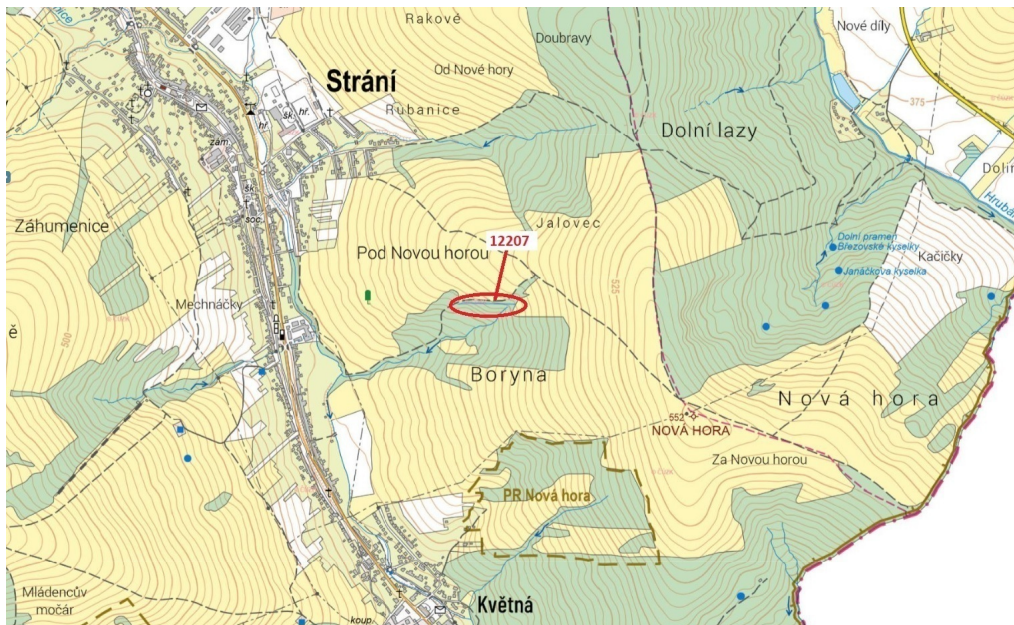

## Lesní pozemek o výměře 1163 m<sup>2</sup>, podíl 1/1, katastrální území Strání, obec Strání, obec s rozšířenou

68765, Strání

**46 000 Kč**  
za nemovitost

Vyřizuje  
**Call centrum**  
**exdrazby.cz**  
**Tel.:** +420 774 740 636  
**GSM:** +420 774 740 636  
**E-mail:**  
[dotazy@exdrazby.cz](mailto:dotazy@exdrazby.cz)

**Celková plocha:** 1 163 m<sup>2</sup>

**Druh pozemku:** les

**POPIS NEMOVITOSTI:** Lesní pozemek o výměře 1163 m<sup>2</sup>, parcelní číslo 12207, podíl 1/1, katastrální území Strání, obec Strání, obec s rozšířenou působností Uherský Brod, okres Uherské Hradiště, Zlínský kraj.