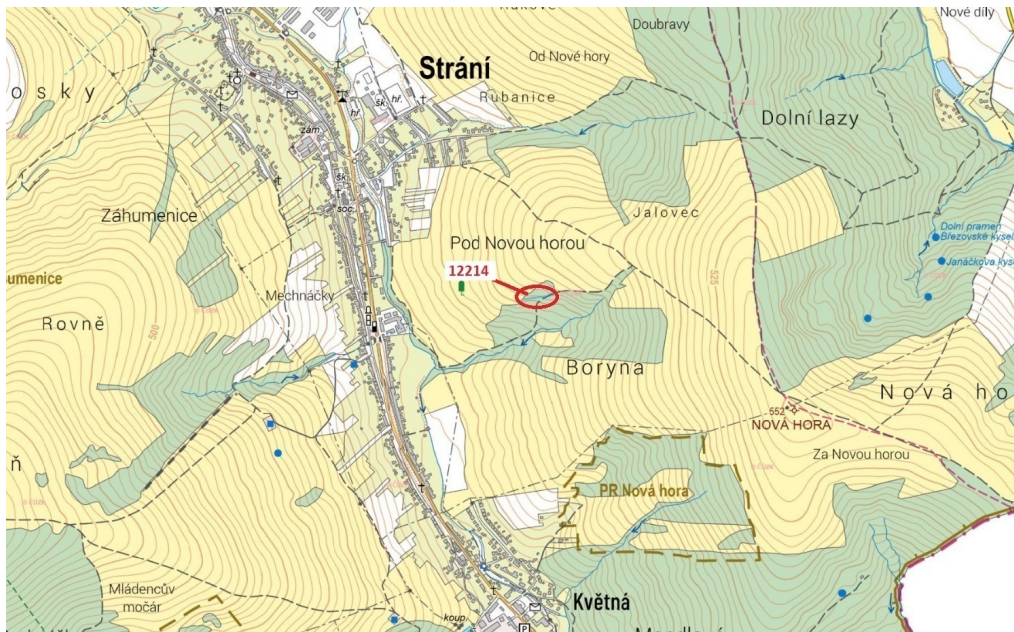

## Lesní pozemek o výměře 597 m<sup>2</sup>, podíl 1/1, katastrální území Strání, obec Strání, obec s rozšířenou p

68765, Strání

**24 000 Kč**  
za nemovitost

Vyřizuje  
**Call centrum**  
**exdražby.cz**  
**Tel.:** +420 774 740 636  
**GSM:** +420 774 740 636  
**E-mail:**  
[dotazy@exdražby.cz](mailto:dotazy@exdražby.cz)

**Celková plocha:** 597 m<sup>2</sup>

**Druh pozemku:** les

**POPIS NEMOVITOSTI:** Lesní pozemek o výměře 597 m<sup>2</sup>, parcelní číslo 12214, podíl 1/1, katastrální území Strání, obec Strání, obec s rozšířenou působností Uherský Brod, okres Uherské Hradiště, Zlínský kraj.