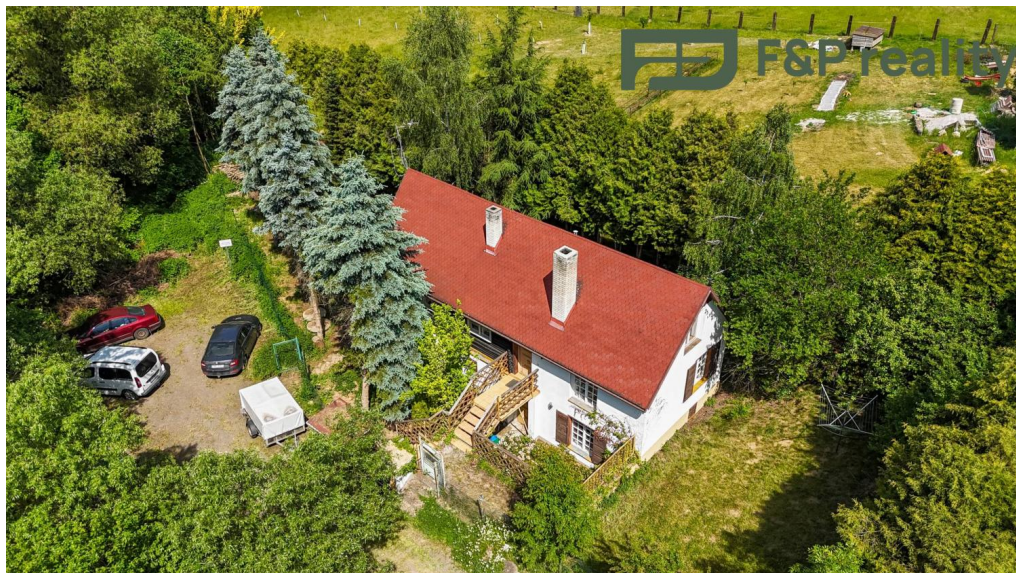

Prodej dům Rodinný, 153m² | Kraj Vysočina, Pelhřimov, Koberovice, Lísky, 11, 39601

39601, Koberovice

4 790 000 Kč
za nemovitost

Vyřizuje

Martin Fördös

Tel.: 601106601

GSM: +420 604 247 088

E-mail:

poptavka@fprealty.cz

Poloha objektu:	samostatný	Druh objektu:	cihlová
Stav objektu:	dobrý	Počet podlaží v objektu:	1
Typ domu:	patrový	Užitná plocha:	153 m ²
Umístění objektu:	okraj obce	Energetická náročnost:	G - Mimořádně nehospodárná

POPIS NEMOVITOSTI: Dvou-generační dům, kde každá jednotka má svůj vstup. Dům je vhodný jak na trvalé bydlení tak jako chalupa, popřípadě chalupa na pronajímání, právě z toho důvodu, že jsou tam dvě jednotky.