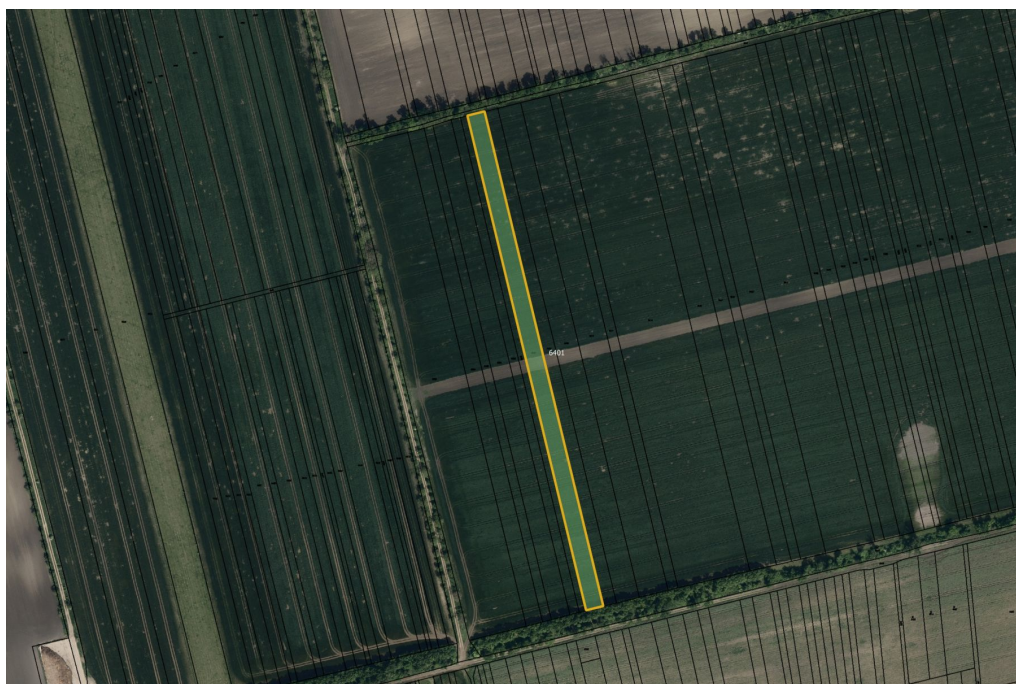

Mojepole^{CZ}

Prodej - Pozemky

číslo zakázky: 9318-1

Zemědělská půda, prodej, Lipov, Hodonín

69672, Lipov

716 135 Kč

za nemovitost

včetně provize a právních služeb

Vyřizuje

Veronika Vencová

Tel.: +420 730779920

GSM: +420 730779920

E-mail:

vencova@mojepole.cz

Celková plocha: 14 615 m²

Druh pozemku: zemědělská

POPIS NEMOVITOSTI: V katastrálním území Lipov nabízím k prodeji soubor zemědělských pozemků ve výlučném vlastnictví.

HLAVNÍ VÝHODY NABÍDKY

- -> bonita 13,36 Kč na škále 1 a 19,79 Kč - kvalitní zemědělská půda
- -> bonita vyšší než průměr KÚ - nadstandardní kvalita půdy
- -> výlučné vlastnictví - plná kontrola nad pozemky
- -> diversifikovaná investice - rozložení investice mezi více parcel
- -> pachtovní smlouva s krátkou výpovědní lhůtou - flexibilita ukončení
- -> pozemky v rovině - snadné obhospodařování
- -> zemědělsky významná lokalita - stabilní zemědělské využití

Katastrální území Lipov, celková výměra 14 615 m²

-> parcelní čísla 5812, 5925, 6401 (LV 3277)

Pokud máte zájem nebo dotazy, neváhejte mě kontaktovat na uvedeném telefonním čísle nebo e-mailové adrese. Rád vám poskytnu další informace k nabízeným pozemkům i průběhu prodeje.