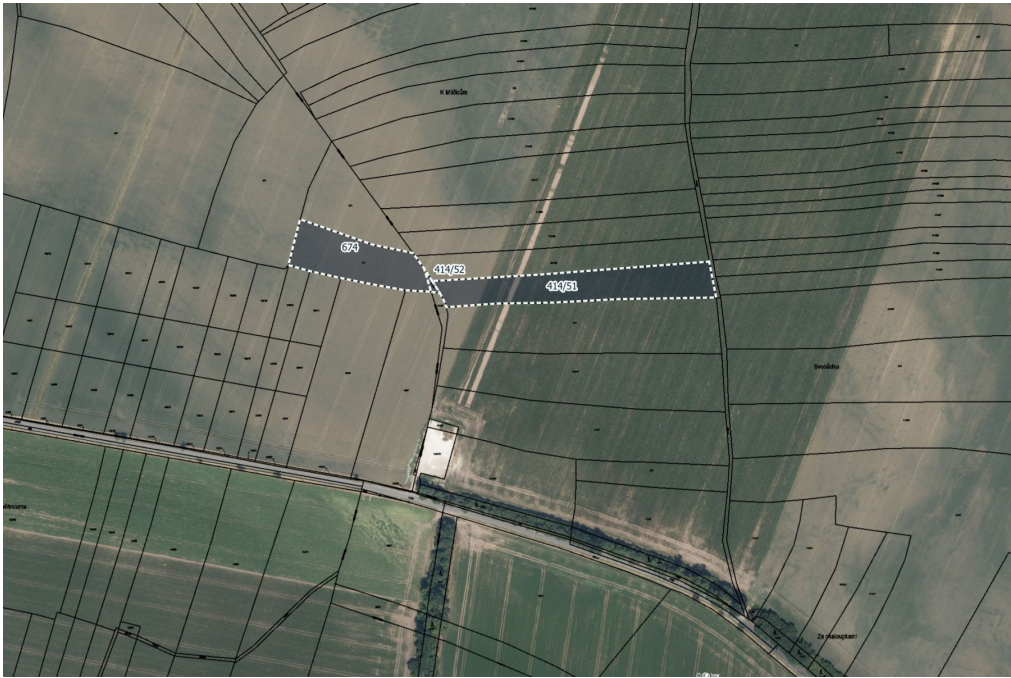

MojePole^{CZ}

Prodej - Pozemky

číslo zakázky: 8038-3

Zemědělská půda, prodej, Tatce, Kolín

28911, Tatce

568 372 Kč

za nemovitost

včetně provize a nákladů
spojených s převodem
vlastnictví

POPIS NEMOVITOSTI: Nabízím k prodeji tři parcely vedené jako orná půda, které tvoří jeden souvislý celek. Leží na hranici dvou katastrálních území - Hořany u Poříčan (okres Nymburk) a Tatce (okres Kolín).

Katastrální území Hořany u Poříčan, výměra 4 276 m²

-> parc. č. 674 (LV 112)

Katastrální území Tatce, výměra 6 448 m²

-> parc. č. 414/51, 414/52 (LV 683)

Pro více informací mě kontaktujte. V ceně je zahrnuta provize a související právní služby. Nad rámec ceny kupující hradí pouze poplatek za návrh na vklad na katastr.