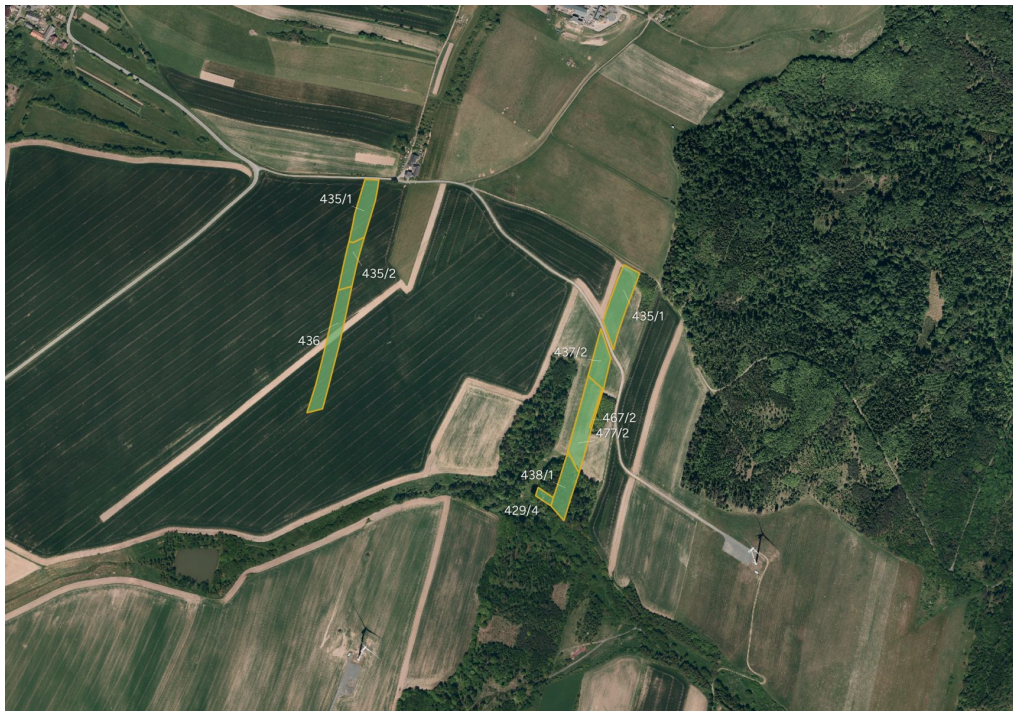

MojePole.cz

Prodej - Pozemky

číslo zakázky: 8971-2

Zemědělská půda, prodej, Melč, Opava

74784, Melč

1 226 160 Kč
za nemovitost

Vyřizuje

Lucie Čermáková

Tel.: +420 730779166

GSM: +420 730779166

E-mail:

cermakova@mojepole.cz

Celková plocha: 30 654 m²

Druh pozemku: zemědělská

POPIS NEMOVITOSTI: Nabízíme k prodeji soubor pozemků ve výlučném vlastnictví o celkové výměře 30 654 m. Pozemky se nacházejí ve dvou katastrálních územích - Melč a Moravice v okrese Opava.

PŘEDNOSTI NABÍDKY

- -> výlučné vlastnictví, plná kontrola nad pozemky
- -> pozemky v rovinatém terénu, snadné obhospodařování
- -> zajištěn přístup, bezproblémová dostupnost
- -> KPÚ neproběhly, v budoucnu možnost změna uspořádání parcel
- -> třída ochrany 3-5, snazší přeměna na nezemědělské účely

Konkrétně se jedná o následující parcely:

- Melč: parc. č. 429/4, 435/1, 437/2, 438/1, 467/2, 477/2 (LV 379)
- Moravice: parc. č. 435/1, 435/2, 436 (LV 167)

Pro více informací o tomto pozemku mne kontaktujte telefonicky nebo e-mailem. Pozemek nabízím k exkluzivnímu prodeji v zastoupení vlastníka. Cena je uvedena včetně provize. Majitel si vyhrazuje právo vybrat kupujícího na základě nabídky.