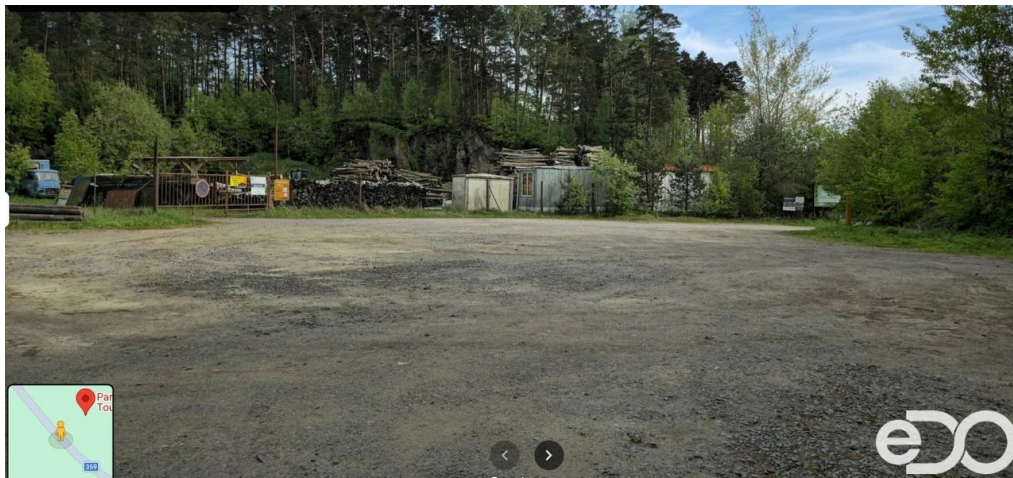

Pronájem pozemku pro komerční výstavbu, 4933 m², Budislav

Budislav

Neuvedeno
za měsíc

Vyřizuje

Mgr. Yana Shevchuk

GSM: +420606131174

E-mail:

yana.shevchuk@edoreality.cz

Celková plocha:	4 933 m²	Druh pozemku:	pro komerční výstavbu
Inženýrské sítě:	elektrina	Doprava:	silnice
Komunikace:	asfaltová		

POPIS NEMOVITOSTI: Nabízíme k pronájmu rozsáhlý komerční areál o výměře přibližně 4 ha, vhodný pro parkování, skladování techniky, materiálu nebo jiné podnikatelské využití.

Areál se skládá ze dvou částí:

- rozlehlá zpevněná odstavňá plocha s možností manipulace a parkování i pro větší vozidla,
- výrobní/skladovací část, dříve využívaná pro hospodářskou a lesnickou činnost.

Lokalita: Toulovcovy maštale, Budislav u Litomyšle

Inženýrské sítě:

- elektrina zavedena

přepis odběru elektriny na nájemce

Podmínky pronájmu:

- nájemné: 15 000 Kč / měsíc