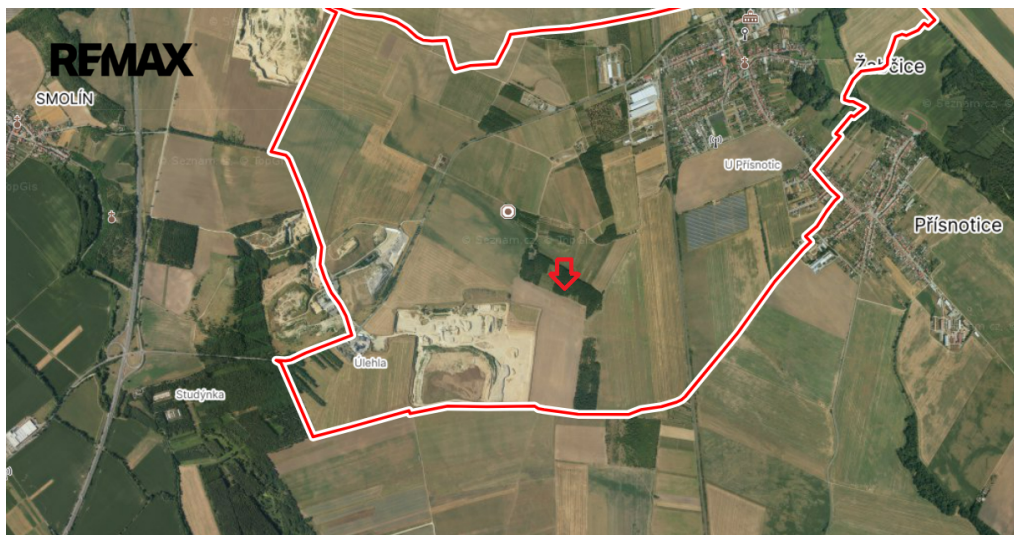

Lesní pozemky na prodej - Žabčice

Žabčice

842 600 Kč
za nemovitost

Vyřizuje

Dana Pličková

GSM: +420603201623

E-mail:

dana.plickova@re-max.cz

Celková plocha: 8 426 m²

Druh pozemku: les

Umístění objektu: samota

POPIS NEMOVITOSTI: Nabízíme k prodeji soubor lesních pozemků v katastrálním území Žabčice, v lokalitách Úlehla a Přísnovice u Knížecího lesa, o celkové výměře 8 426 m².

Pozemky:

lokalita Žabčice - Úlehla - výměra 3 079 m²

lokalita Přísnovice u Knížecího lesa - výměra 5 347 m²

Lesní pozemky představují zajímavou příležitost pro dlouhodobou investici, rozšíření stávajícího lesního hospodářství nebo jako bezpečné uložení finančních prostředků do nemovitostí. Vlastnictví lesa nabízí nejen stabilní hodnotu v čase, ale také možnost hospodaření dle vlastních potřeb a využití přírodního potenciálu lokality.

Pro více informací, výpis parcel a podklady k pozemkům mě neváhejte kontaktovat. Prodávající si vyhrazuje právo vybrat kupujícího na základě jím zvolených kritérií.