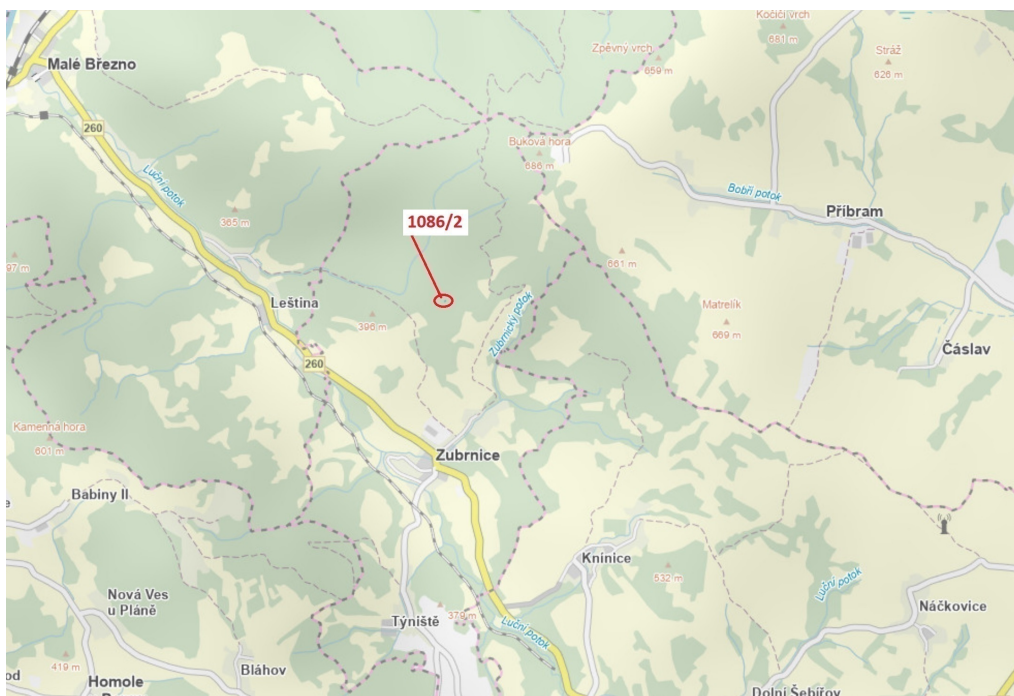

## Lesní pozemek o výměře 26 m<sup>2</sup>, podíl 9/10, katastrální území Zubrnice, obec Zubrnice, obec s rozšíře

40322, Zubrnice

**4 000 Kč**  
za nemovitost

Vyřizuje  
**Call centrum**  
**exdražby.cz**  
**Tel.:** +420 774 740 636  
**GSM:** +420 774 740 636  
**E-mail:**  
[dotazy@exdražby.cz](mailto:dotazy@exdražby.cz)

**Celková plocha:** 26 m<sup>2</sup>

**Druh pozemku:** les

**POPIS NEMOVITOSTI:** Lesní pozemek o výměře 26 m<sup>2</sup>, parcelní číslo 1086/2, podíl 9/10, katastrální území Zubrnice, obec Zubrnice, obec s rozšířenou působností Ústí nad Labem, okres Ústí nad Labem, Ústecký kraj.