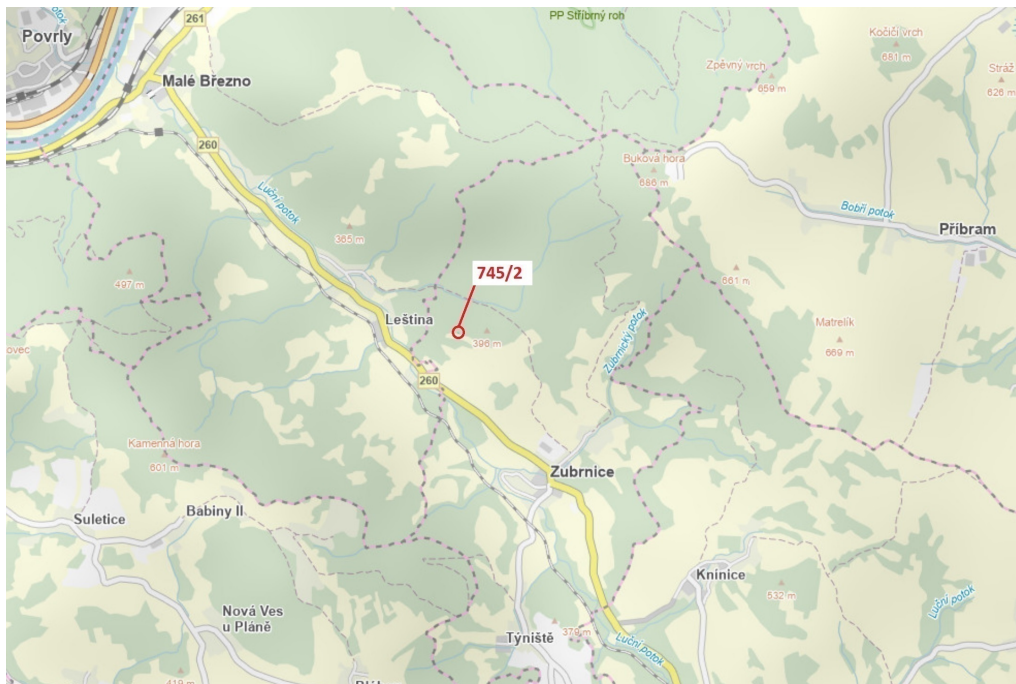

Lesní pozemek o výměře 5 m², podíl 9/10, katastrální území Zubrnice, obec Zubrnice, obec s rozšířen

40322, Zubrnice

2 000 Kč
za nemovitost

Vyřizuje
Call centrum
exdražby.cz
Tel.: +420 774 740 636
GSM: +420 774 740 636
E-mail:
dotazy@exdražby.cz

Celková plocha: 5 m²

Druh pozemku: les

POPIS NEMOVITOSTI: Lesní pozemek o výměře 5 m², parcelní číslo 745/2, podíl 9/10, katastrální území Zubrnice, obec Zubrnice, obec s rozšířenou působností Ústí nad Labem, okres Ústí nad Labem, Ústecký kraj.