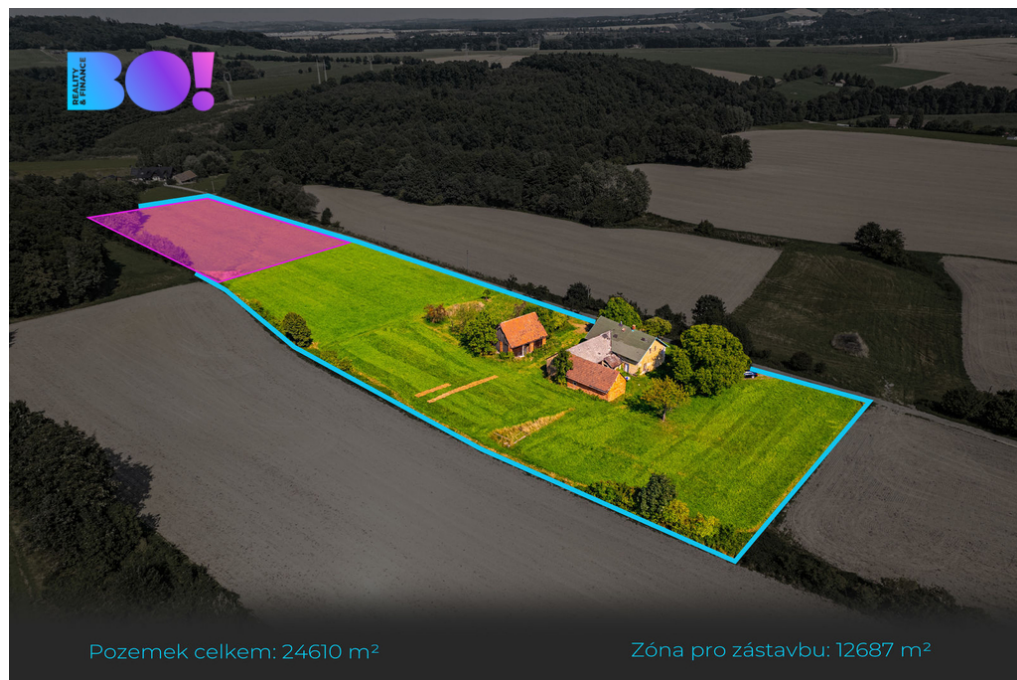

Prodej pozemků se stavbou, Janovice

Janovice

9 950 000 Kč
za nemovitost

Vyřizuje

Ing. Silvie Jemelíková

Tel.: 725 80 80 80

GSM: +420 725 80 80 80

E-mail: info@boreality.cz

Celková plocha: 24 610 m²

Druh pozemku: pro bydlení

Umístění objektu: klidná část obce

POPIS NEMOVITOSTI: Hledáte místo tiché, klidné, rozlehlé, na první pohled bez civilizace a s úžasnými výhledy k tomu? Jeden takový úžas bychom pro vás měli.

Pozemky lemované výhledem na Lysou horu, se stavbami s číslem popisným v obci Janovice. Na rozloze 24 610 m² už opravdu můžete cokoliv.

Co je tedy v nabídce konkrétně?

Parcela o velikosti 575 m² je přímo zastavěná plocha a nádvoří, na které stojí dům k rekonstrukci a menší cihlové hospodářské budovy. Další navazující parcely o rozloze 12 112 m² jsou vedeny v zóně BS - bydlení smíšené. Poslední parcela o rozloze 11 923 m² je vedena jako zemědělská půda.

Příjezd k domu je vyřešen po vlastní komunikaci, která navazuje na státní komunikaci. Z inženýrských sítí je přivedena elektřina, na pozemku je klasická kamenná studna a nyní nepoužívaný vrt.

V domě, původně statek se stodolou a stájemi, byla započata rekonstrukce. Zajímavostí stavby jsou bytelné základy, klenbový, nadstandardně vysoký sklep.

A lokalita?

V místě máte pocit, že jste na světě sami, ale do centra obce to je 1 km. Zde najdete klasickou občanskou vybavenost. Ale i do města to není daleko, do Frýdlantu n. O. to je 8 km, do Frýdku Místku 12 km.

Okolí je lemováno cyklostezkami, vodní nádrž Baška je nedaleko. Výlety k vodě nebo pod kopečky jsou tak další příjemnou alternativou jak trávit čas v tomto prostředí.