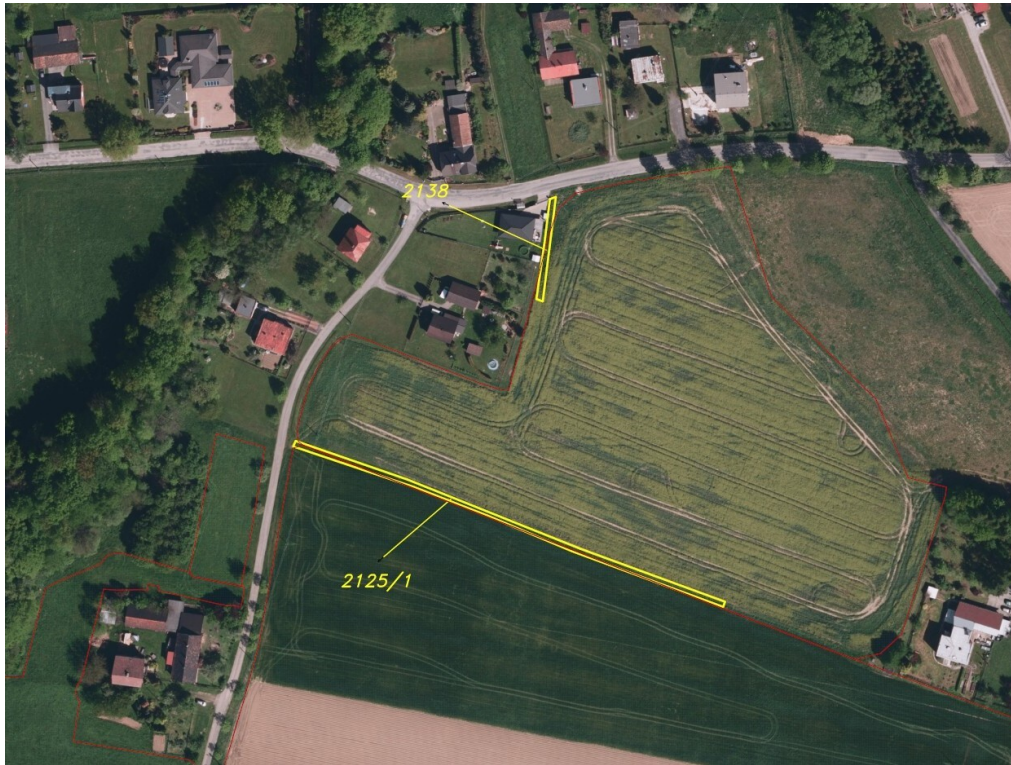

Pozemek o velikosti 499m², Dolní Domaslavice

73938, Dolní Domaslavice

**4 900 Kč**
za nemovitost

Vyřizuje

Call centrum
exdrazby.cz**Tel.:** +420 774 740 636**GSM:** +420 774 740 636**E-mail:**dotazy@exdrazby.cz**Celková plocha:** 499 m²**Druh pozemku:** ostatní

POPIS NEMOVITOSTI: Předmětem dražby jsou v katastrálním území Dolní Domaslavice dva pozemky o celkové výměře 499 m². Dle katastru nemovitostí jsou vedeny jako ostatní plochy a jsou dobře přístupné z obecní komunikace. Obec Dolní Domaslavice leží v české části Slezska na teritoriu Těšínské pahorkatiny. Nachází se v trojúhelníku mezi městy Havířov, Český Těšín a Frýdek-Místek na břehu Žermanické přehrady, která spolu s blízkostí Moravskoslezských Beskyd vytváří z obce hojně využívanou rekreační oblast. Dolními Domaslavicemi prochází cyklostezka vybízející k výletům po okolní překrásné přírodě. V případě zájmu nás neváhejte kontaktovat. Je vhodné, aby se dražitelé dojeví osobně na pozemky podívat a řádně se s nimi seznámili.