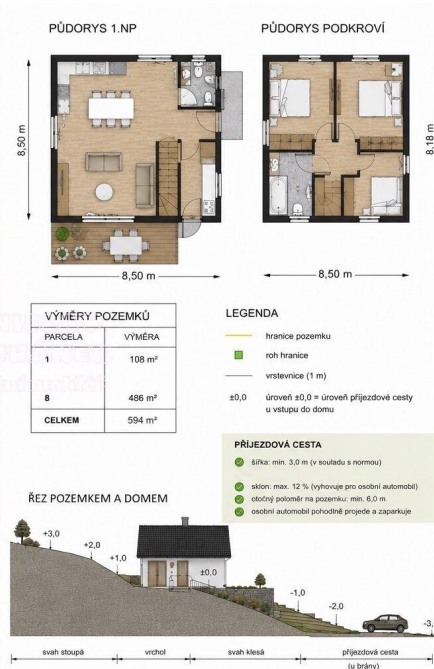

Stavební pozemek 594 m², Klášterec nad Ohří, Hradiště u Verněřova 43151, Klášterec nad Ohří

499 000 Kč
za nemovitost

Vyřizuje

Ing. Stanislav Durchánek

Tel.: +420 775 636 982

GSM: +420 775 636 982

E-mail:

Stanislav@Durchaneck.cz

Celková plocha: 594 m²

Charakter okolní zástavby: venkovská

Komunikace: asfaltová

Druh pozemku: pro bydlení

Umístění objektu: klidná část obce

POPIS NEMOVITOSTI: Ke koupi je Vám k dispozici tento pozemek 594 m² v Hradišti, Klášterec nad Ohří. Jedná se o 2 sousedící parcely (pozemková parcela č. 1 o ploše 108 m² a pozemková parcela č. 8 o ploše 486 m², katastrální území Hradiště u Verněřova). Obě parcely jsou celé v zastavitelném území obce a v územním plánu jsou vedeny jako parcely BV - bydlení venkovské.

Možné zastavění hlavní stavbou do 20 % plochy, tedy 118 m². Výška stavby maximálně 9 metrů. V přílehlé obecní komunikaci vede vodovod s pitnou vodou a nadzemní vedení elektřiny. Kanalizace v lokalitě není.

GPS pozemků: 50.424938, 13.213262