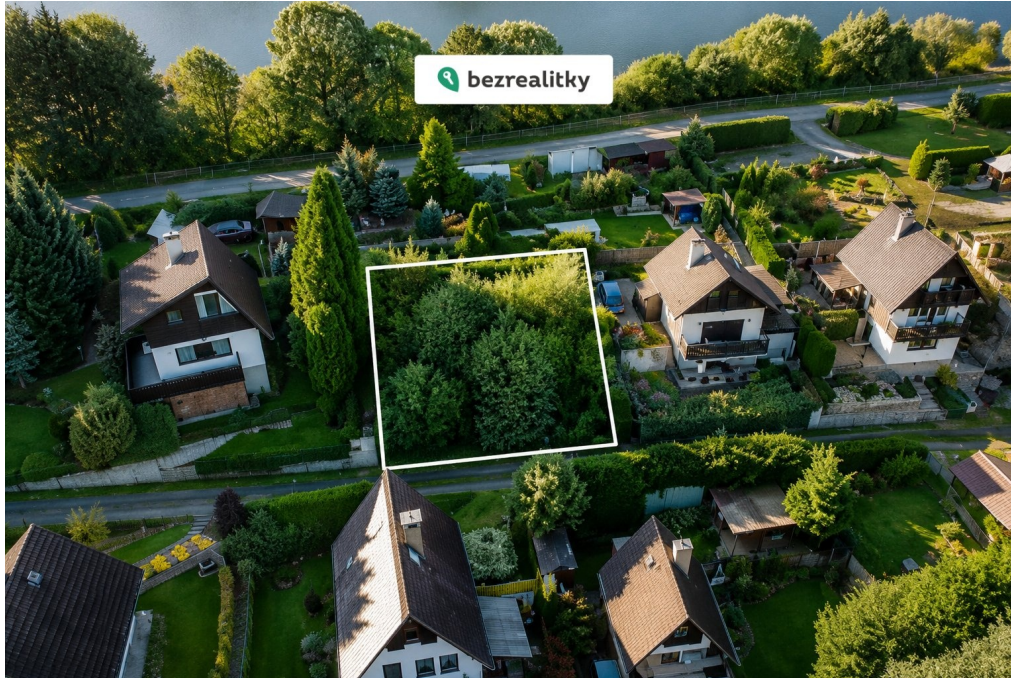

Prodej pozemku 289 m²

39301, Popelištná, Červená Řečice

499 900 Kč
za nemovitost

Vyřizuje

Bezrealitky s.r.o

GSM: +420 226 254 111

E-mail:

inzerce@bezrealitky.cz

Celková plocha: 289 m²

Druh pozemku: pro bydlení

POPIS NEMOVITOSTI: RK NEVOLAT !

Stavební pozemek v atraktivní rekreační lokalitě v blízkosti vodní nádrže Trnávka. Klidné prostředí obklopené přírodou nabízí ideální místo pro výstavbu rodinného domu, rekreačního objektu nebo investičního projektu. Hledáte místo, kde můžete uniknout každodennímu shonu a užívat si klid, přírodu a vodu na dosah? Nabízíme ke koupi stavební pozemek o výměře 289 m² v oblíbené rekreační lokalitě Popelištná, pouhých 700 metrů od vodní nádrže Trnávka.

Pozemek se nachází v příjemném chatovém prostředí obklopeném krásnou přírodou Vysočiny, která nabízí ideální podmínky pro odpočinek, koupání, rybaření, vodní sporty, cyklistiku i turistiku. Díky klidné poloze a okolní zeleni si zde můžete vytvořit vlastní místo pro relaxaci i rodinnou rekreaci.

Velkou výhodou je kompletně zpracovaná projektová dokumentace na moderní rekreační objekt, která je součástí prodeje. Projekt počítá se zastavěnou plochou 57,8 m² a nabízí dostatek prostoru pro komfortní rekreační bydlení včetně garáže, obytných místností a balkonu.