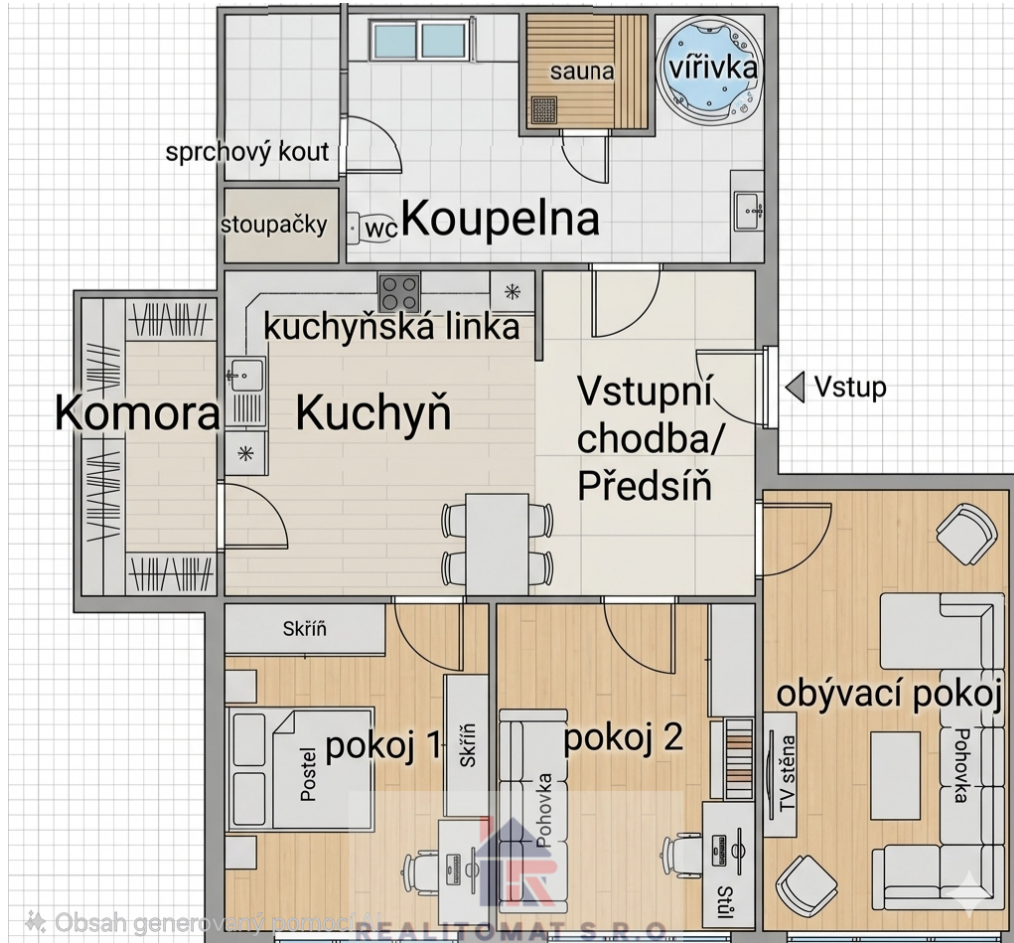

Prodej, byt 4kk, 69m², Praha 4, Chodov

Jažlovická, Praha 11, Praha

8 500 000 Kč

za nemovitost

3 500 Kč poplatky domu, z toho fond oprav 1 000 Kč, + elektrina zálohy 2 200 Kč.

Vyřizuje

Jakub Bakeš

Tel.: 725 381 211

GSM: +420 725 381 211

E-mail:

realitomat@gmail.com

Dispozice bytu:	4+kk	Podlaží v domě:	1
Počet podlaží v domě:	5	Celková podlahová plocha:	69 m²
Druh objektu:	panelová	Stav objektu:	velmi dobrý
Vlastnictví:	osobní	Umístění objektu:	centrum obce
Doprava:	vlak; dálnice; silnice; MHD; autobus	Plyn:	Plynovod
Topení:	Ústřední - elektrické	Odpad:	Kanalizace
Energetická náročnost:	C - Úsporná		

POPIS NEMOVITOSTI: Nabízíme k prodeji nově zrekonstruovaný byt o dispozici 4kk s vlastní wellness koupelnou a komorou v prvním nadzemním podlaží klidného panelového domu, který je vzdálen 3 minuty od metra Háje.

Byt je možné financovat hypotečním úvěrem, který pro Vás zařídíme.

Okna jsou orientována do klidného parku. Na oknech jsou bezpečnostní mříže.