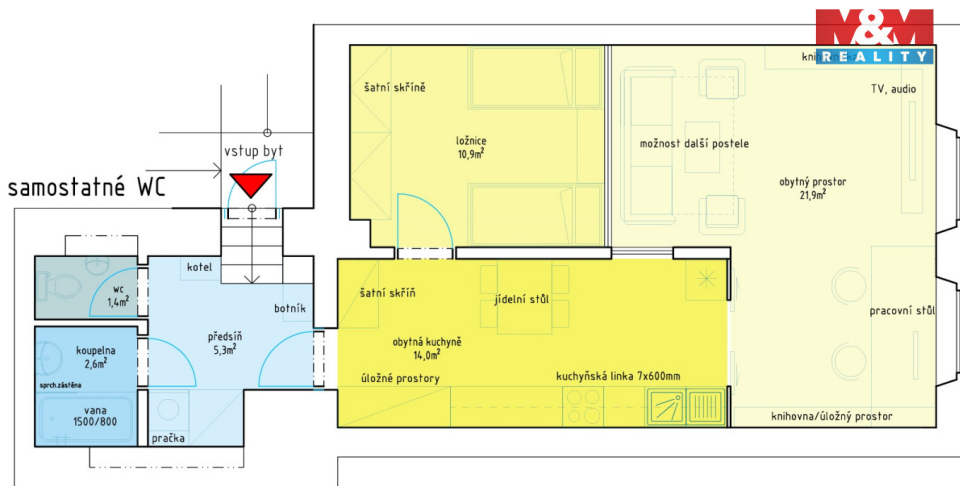

Pronájem bytu 2+1, 56 m², Litomyšl, Smetanovo náměstí

Smetanovo náměstí, 57001, Litomyšl

14 000 Kč
za měsíc

Vyřizuje

Kárský Tomáš

Tel.: 800 100 446

GSM: 296 399 006

E-mail: info@mmreality.cz

Dispozice bytu: 2+1

Počet podlaží v domě: 3

Druh objektu: cihlová

Umístění objektu: centrum obce

Podlaží v domě: 1

Celková podlahová plocha: 56 m²

Stav objektu: dobrý

Energetická náročnost: G - Mimořádně nehospodárná

POPIS NEMOVITOSTI: Nabízíme k pronájmu byt o dispozici 3+kk a užitné ploše 56 m², který se nachází v 1. nadzemním podlaží cihlového domu přímo v historickém centru Litomyšle. Byt v osobním vlastnictví je ve velmi dobrém stavu, suchý a nabízí praktické uspořádání dle přiloženého půdorysu.

Interiér je plně zařízen - k dispozici je kuchyňská linka se spotřebiči (sporák, lednička), pračka, postel a úložné prostory. Koupelna je vybavena vanou, toaleta je oddělená. Vytápění je zajištěno plynovým kotlem, ohřev vody bojlerem.

Lokalita v centru obce nabízí kompletní občanskou vybavenost (školy, pošta, obchody, banka) i bohaté možnosti kulturního a sportovního vyžití (historické památky, turistika, sportoviště). Výborná dostupnost MHD i osobní dopravou. Parkování je možné na ulici. Byt orientovaný na severovýchod je připraven k okamžitému nastěhování. Ideální volba pro ty, kdo chtějí žít v srdci dění.