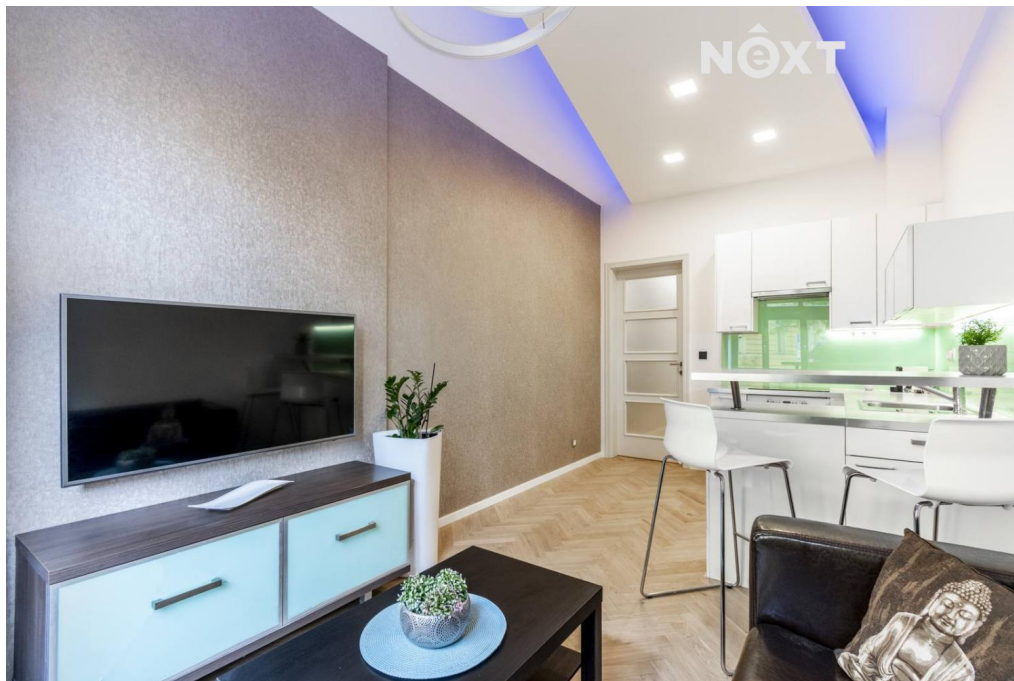

Pronájem byt 2+kk, 40m²

Rybalkova, 10100, Praha 10, Praha

22 900 Kč
za měsíc

Vyřizuje

Bohumír Fiala

GSM: +420 725 173 088

E-mail:

info@nextreality.cz

Bezbariérový byt:	ano	Dispozice bytu:	2+kk
Podlaží v domě:	1	Počet podlaží v domě:	5
Celková podlahová plocha:	40 m²	Druh objektu:	cihlová
Stav objektu:	velmi dobrý	Vlastnictví:	osobní
Energetická náročnost:	G - Mimořádně nevhodná		

POPIS NEMOVITOSTI: Zajistíme pro Vás pronájem velice pěkného, moderně sříženého bytu 2+kk/40m² nacházejícího se v atraktivní lokalitě Praha Královské Vinohrady. Byt je umístěn v 1.NP činžovního domu v ul. Rybalkova, který se nachází v klidné obytné zóně v těsném sousedství parku Gröbovka (Havlíčkovy sady). Dispoziční řešení bytu nabízí obývací pokoj s vybaveným kuchyňským koutem, samostatně přístupnou ložnici a zázemí bytu (koupelna s wc). Byt je kompletně vybaven moderním nábytkem s důrazem na čistou linii a funkci. Vybavení bytu je kompletní tj. veškerý nábytek (stoly, židle, sofa, šatní skříň, postel) vše může zůstat. Vybavení domácími spotřebiči - kuchyň kompletně, dále automatická pračka. Centrální kotelná v domě zajišťuje dostatečnou dodávku a komfort v přísunu tepla a teplé vody v průběhu celého roku. V bytě jsou kompletně dostupné služby Vodafone (internet, TV, telefon). Lokalita je velmi klidná s perfektní dostupností centra Prahy. Nevhodné pro chovatele psů a koček. Byt je nekuřácký ! V případě zájmu o tuto velmi zajímavou nabídku kontaktujte makléře Pro komunikaci uvádějte evidenční číslo zakázky N118462.