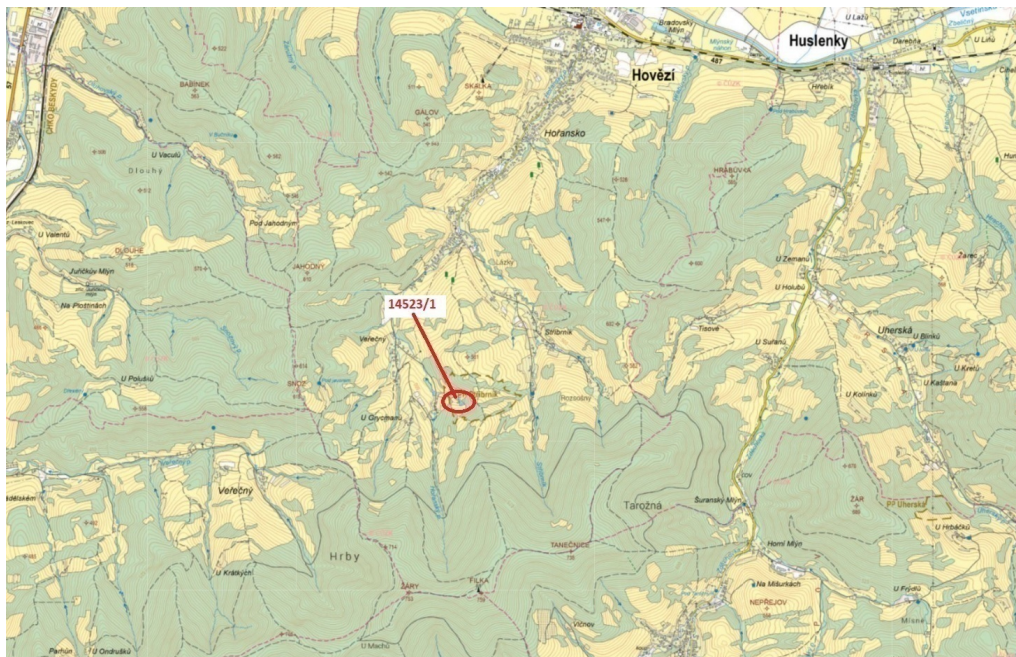

Lesní pozemek o výměře 1547 m², podíl 1/1, katastrální území Hovězí, obec Hovězí, obec s rozšířenou

75601, Hovězí

43 000 Kč
za nemovitost

Vyřizuje

Call centrum
exdražby.cz

Tel.: +420 774 740 636

GSM: +420 774 740 636

E-mail:

dotazy@exdražby.cz

Celková plocha: 1 547 m²

Druh pozemku: les

POPIS NEMOVITOSTI: Lesní pozemek o výměře 1547 m², parcelní číslo 14523/1, podíl 1/1, katastrální území Hovězí, obec Hovězí, obec s rozšířenou působností Vsetín, okres Vsetín, Zlínský kraj.