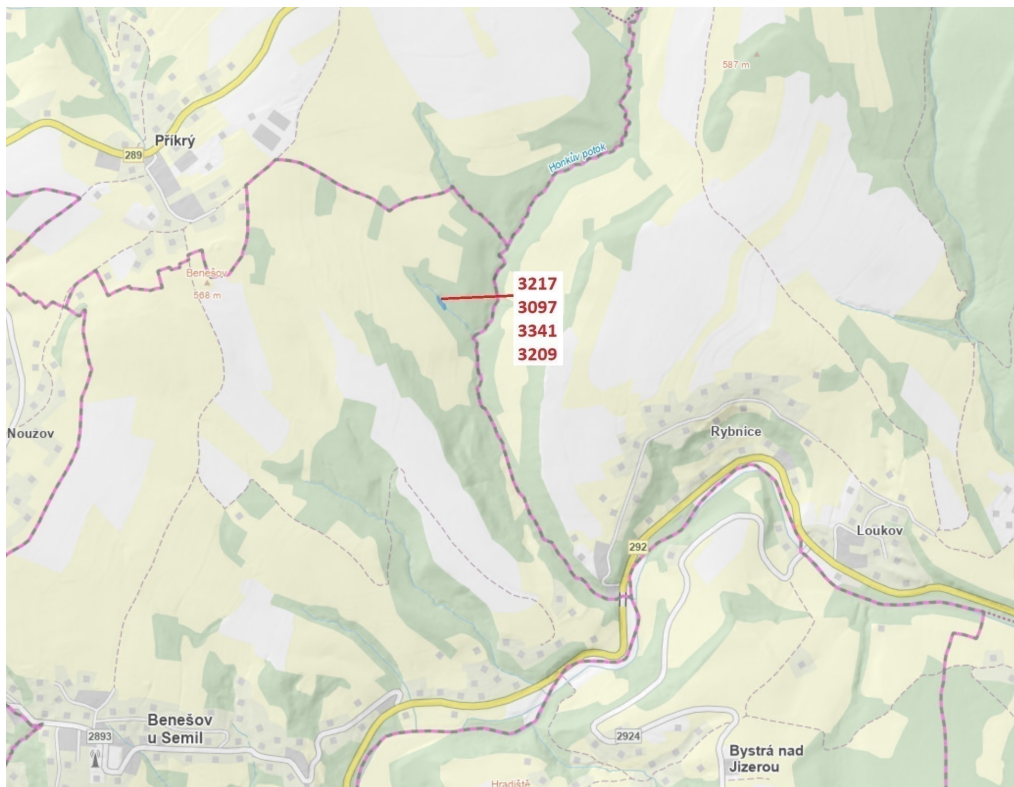

## Lesní pozemky a vodní plocha o výměře 1649 m<sup>2</sup>, podíl 1/1, katastrální území Benešov u Semil, obec Be

51206, Benešov u Semil

**39 000 Kč**  
za nemovitost

Vyřizuje  
**Call centrum**  
**exdrazby.cz**  
**Tel.:** +420 774 740 636  
**GSM:** +420 774 740 636  
**E-mail:**  
[dotazy@exdrazby.cz](mailto:dotazy@exdrazby.cz)

**Celková plocha:** 1 649 m<sup>2</sup>

**Druh pozemku:** les

**POPIS NEMOVITOSTI:** Lesní pozemky a vodní plocha o výměře 1649 m<sup>2</sup>, parcelní čísla 3217, 3097, 3341, 3209, podíl 1/1, katastrální území Benešov u Semil, obec Benešov u Semil, obec s rozšířenou působností Semily, okres Semily, Liberecký kraj.