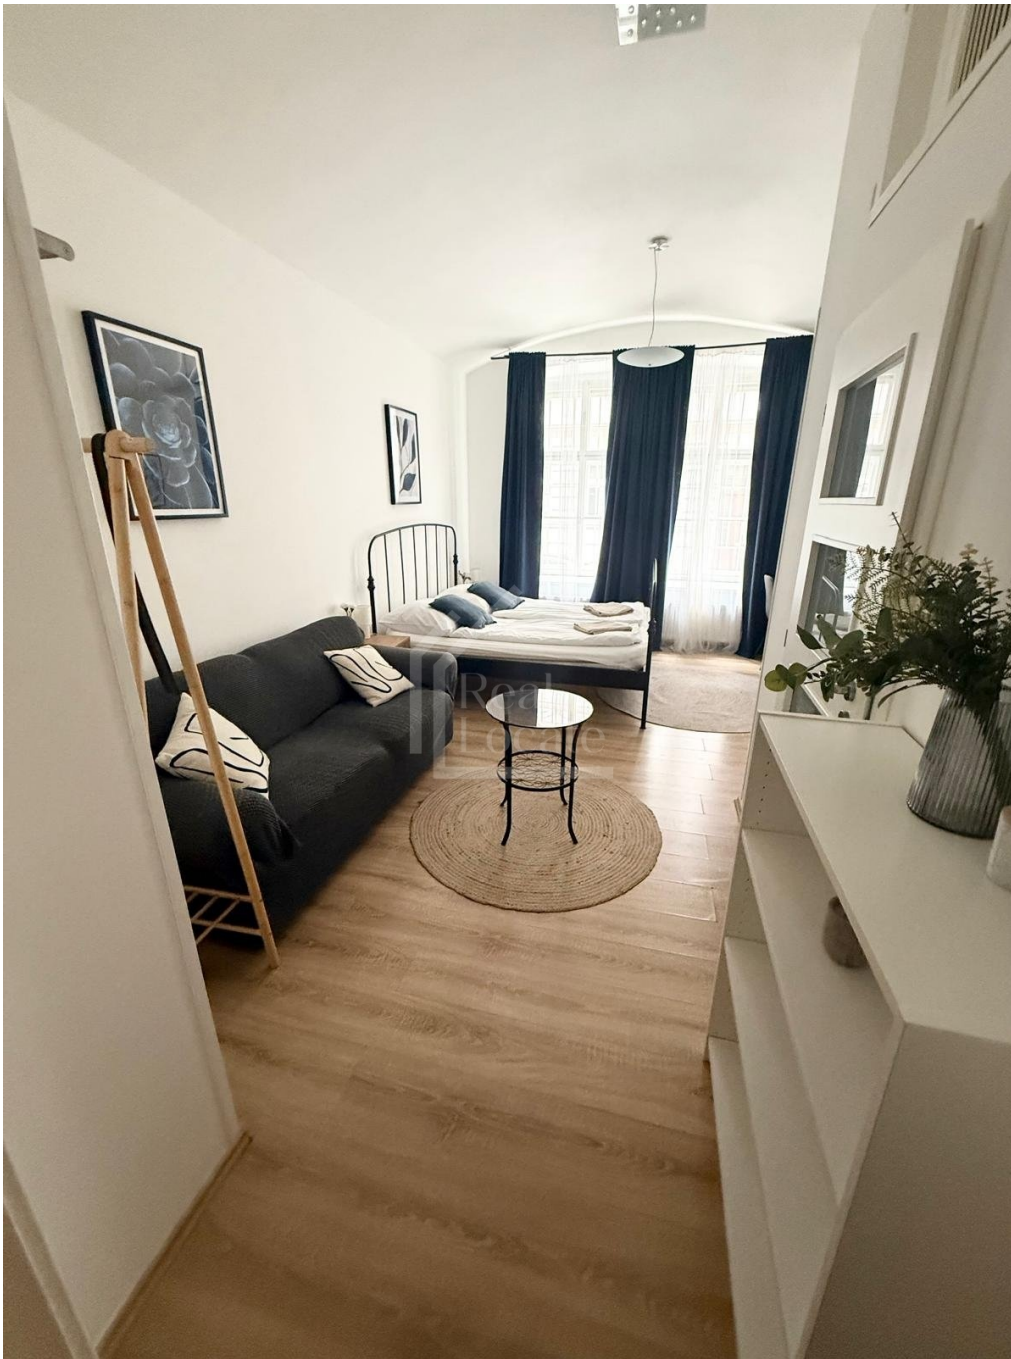

17 000 Kč
za měsíc

Vyřizuje

Pavlína Prokešová

Tel.: +420 604 189 964

GSM: +420 739 259 388

E-mail:

pavlina@reallocate.cz

Dispozice bytu:	1+kk	Podlaží v domě:	1
Počet podlaží v domě:	3	Celková podlahová plocha:	20 m²
Druh objektu:	cihlová	Stav objektu:	velmi dobrý
Vlastnictví:	osobní	Elektrina:	Elektro - 230 V
Plyn:	Plynovod	Energetická náročnost:	G - Mimořádně nevhodná

POPIS NEMOVITOSTI: Nabízíme k pronájmu vybaveného a útulného pokoje velikosti 20 m², který se nachází v klidné lokalitě Prahy 5.

Byt je ideální pro jednotlivce nebo pár a disponuje vlastním sociálním zařízením, které zahrnuje WC a sprchový kout.