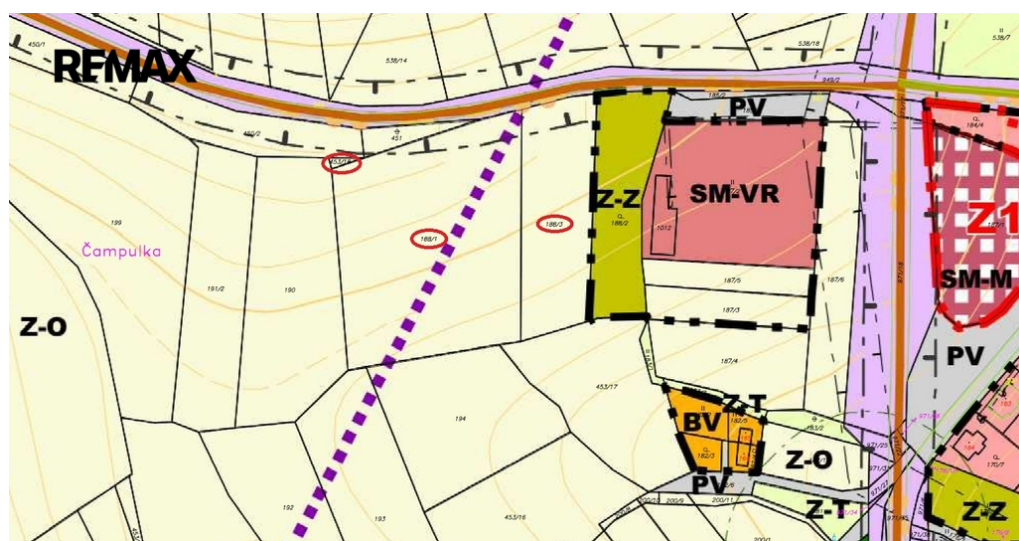

Investiční příležitost - soubor zemědělských pozemků o výměře 9 837 m² ve Velharticích

Velhartice

510 000 Kč
za nemovitost

Vyřizuje

Petra Mozrová

Tel.: +420 224 247 291

GSM: +420601150026

E-mail:

petra.mozrova@re-max.cz

Celková plocha: 9 837 m²

Umístění objektu: okraj obce

Komunikace: asfaltová

Druh pozemku: zemědělská

Doprava: silnice

POPIS NEMOVITOSTI: Nabízíme k prodeji soubor pozemků vedených jako orná půda v katastrálním území Velhartice.

Pozemky o celkové výměře 9 837 m² tvoří parcely č. 188/1, 188/3 a 453/18 a jsou prodávány výhradně jako celek. Zemědělská půda patří mezi aktiva s dlouhodobě omezenou nabídkou a představuje zajímavou možnost diverzifikace investičního portfolia. Pozemky lze využívat k zemědělské činnosti, případně je propachtovat a získávat pravidelný výnos.

Výhodou je souvislá výměra téměř 1 hektaru v malebné lokalitě Velhartic na okraji Pošumaví. Pozemky jsou součástí ZPF a nacházejí se v ochranném pásmu II. stupně.

Klíčové parametry:

- výměra 9 837 m²
- orná půda
- parcely 188/1, 188/3 a 453/18
- prodej pouze jako celek
- možnost zemědělského využití nebo pachtu
- vhodné jako dlouhodobá investice

Prodávající si vyhrazuje právo vybrat kupujícího na základě jím zvolených kritérií.