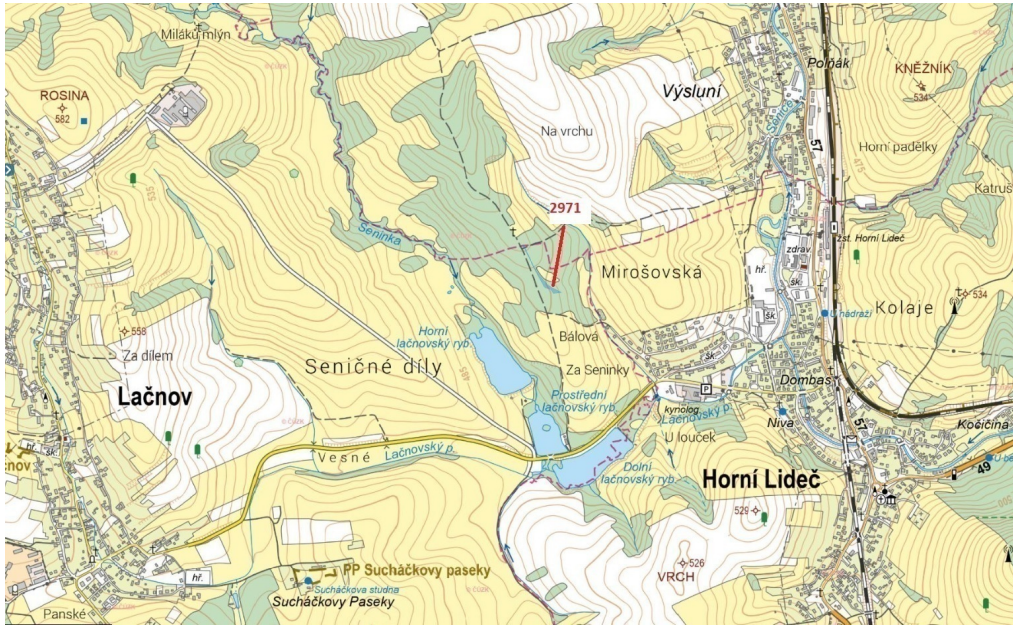

Lesní pozemek o výměře 1723 m², podíl 1/1, katastrální území Lačnov, obec Lačnov, obec s rozšířenou

756, Lačnov

23 000 Kč
za nemovitost

Vyřizuje
Call centrum
exdražby.cz
Tel.: +420 774 740 636
GSM: +420 774 740 636
E-mail:
dotazy@exdražby.cz

Celková plocha: 1 723 m²

Druh pozemku: les

POPIS NEMOVITOSTI: Lesní pozemek o výměře 1723 m², parcelní číslo 2971, podíl 1/1, katastrální území Lačnov, obec Lačnov, obec s rozšířenou působností Vsetín, okres Vsetín, Zlínský kraj. Po těžbě.