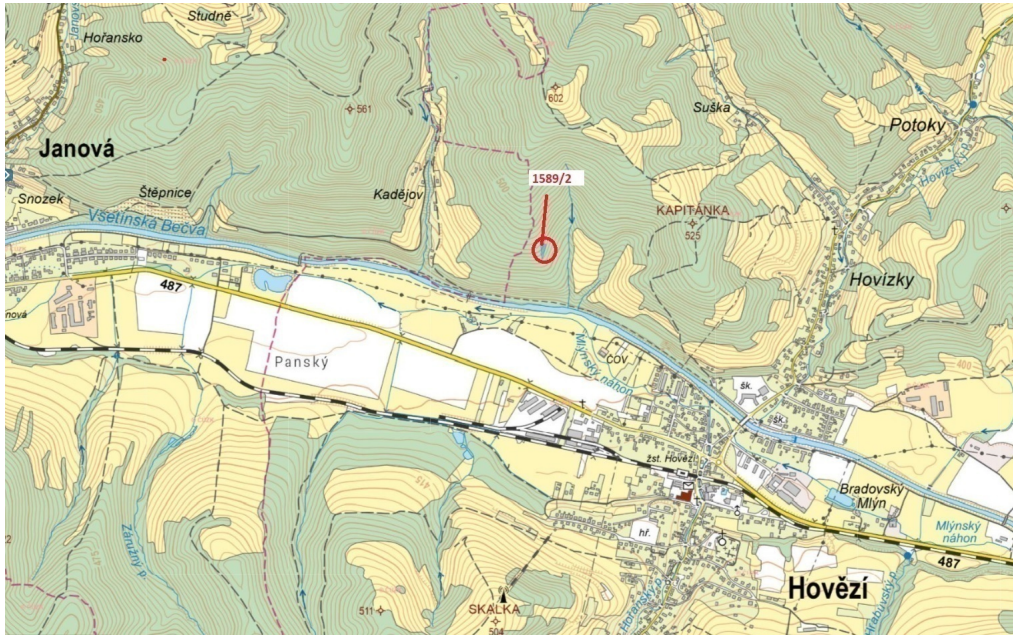

Lesní pozemek o výměře 910 m², podíl 1/1, katastrální území Hovězí, obec Hovězí, obec s rozšířenou p

75601, Hovězí

14 000 Kč
za nemovitost

Vyřizuje
Call centrum
exdražby.cz
Tel.: +420 774 740 636
GSM: +420 774 740 636
E-mail:
dotazy@exdražby.cz

Celková plocha: 910 m²

Druh pozemku: les

POPIS NEMOVITOSTI: Lesní pozemek o výměře 910 m², parcelní číslo 1589/2, podíl 1/1, katastrální území Hovězí, obec Hovězí, obec s rozšířenou působností Vsetín, okres Vsetín, Zlínský kraj. Po těžbě.