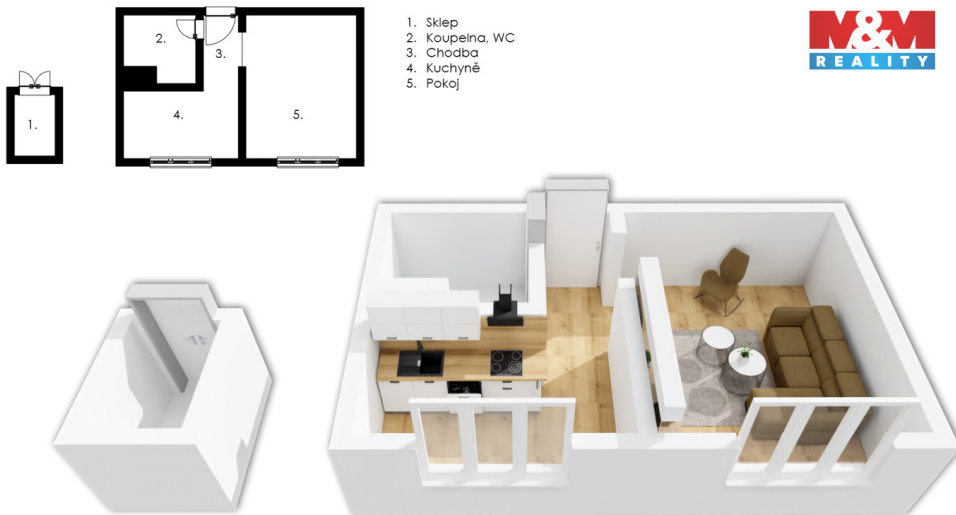

Pronájem bytu 1+1, 32 m², Svoboda nad Úpou

Rýchorské sídliště, 54224, Svoboda nad Úpou

10 000 Kč
za měsíc

Vyřizuje

Vlčková Denisa

Tel.: 800 100 446

GSM: 296 399 006

E-mail: info@mmreality.cz

Dispozice bytu:	1+1	Podlaží v domě:	1
Počet podlaží v domě:	9	Celková podlahová plocha:	32 m²
Druh objektu:	panelová	Stav objektu:	dobrý
Umístění objektu:	sídliště	Energetická náročnost:	G - Mimořádně nehospodárná

POPIS NEMOVITOSTI: Útulné bydlení v podhůří Krkonoš s výbornou dostupností do Trutnova, Janských Lázní i Pece pod Sněžkou. Nabízíme k pronájmu světlý a velmi udržovaný byt 1+1 o velikosti 32 m², který se nachází v 1. nadzemním podlaží bytového domu s výtahem ve vyhledávané lokalitě Svoboda nad Úpou. Byt nabízí praktickou dispozici, dostatek úložných prostor a příjemné zázemí pro pohodlné bydlení. Je ideální pro jednotlivce nebo pár, kteří hledají klidné bydlení v blízkosti hor a přírody. Dispozice a vybavení: samostatná kuchyň s kuchyňskou linkou, prostorný obytný pokoj s vestavěnými skříněmi, koupelna s vanou, vstupní chodba s úložným prostorem, sklepní kóje (2 m²), bezbariérový vstup a výtah v domě, parkování přímo před domem. Nájemné: 10.000 Kč / měsíc, Zálohy na služby: 4.000 Kč / měsíc - elektřina bude převedena na nájemce, Vratná kauce: ve výši dvou měsíčních nájmů a provize RK.

Byt je ihned k nastěhování. Pokud vás nabídka zaujala, neváhejte mě kontaktovat a domluvit si prohlídku.