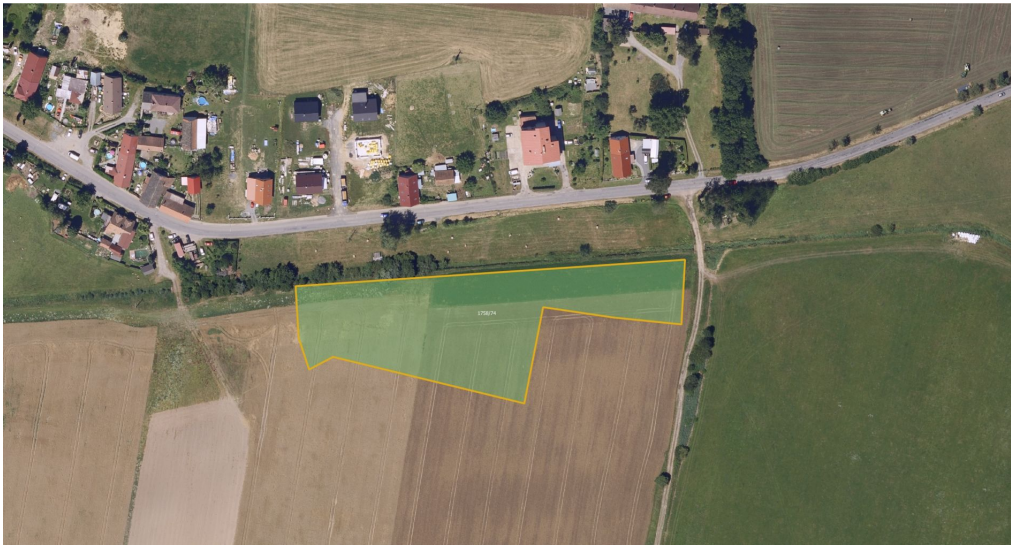

MojePole^{CZ}

Prodej - Pozemky

číslo zakázky: 9777

Zemědělská půda, prodej, Tisovec, Chrudim

53973, Tisovec

571 120 Kč
za nemovitost

Vyřizuje

Lucie Čermáková

Tel.: +420 730779166

GSM: +420 730779166

E-mail:

cermakova@mojepole.cz

Celková plocha: 9 680 m²

Druh pozemku: zemědělská

POPIS NEMOVITOSTI: V katastrálním území Tisovec v okrese Chrudim nabízím k prodeji zemědělský pozemek ve výlučném vlastnictví.

PŘEDNOSTI TÉTO NABÍDKY

- > výlučné vlastnictví - plná kontrola
- > poloha v blízkosti obce - možnost budoucí přeměny na stavební
- > třída ochrany 3 - snazší přeměna na nezemědělskou půdu
- > pachtovní smlouva s výpovědní lhůtou pouze 3 roky
- > vysoké pachtovné 6 000 Kč/ha/rok - zajímavý výnos z pronájmu
- > zajištěn přístup - bezproblémová dostupnost

Katastrální území Tisovec, výměra 9 680 m²

-> parc. č. 1758/74 (LV 443)

Pro více informací mě kontaktujte. V ceně je zahrnuta provize a související právní služby. Nad rámec ceny kupující hradí pouze poplatek za návrh na vklad na katastr.