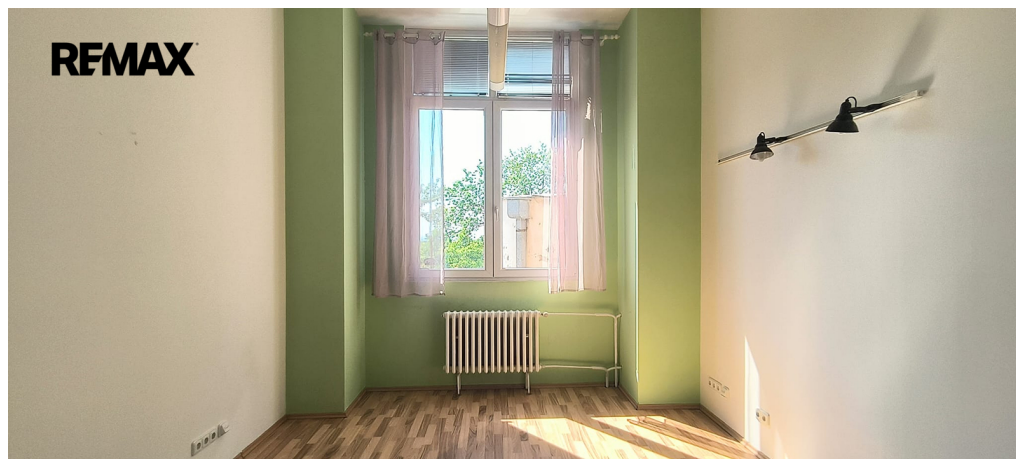

Pronájem kanceláře č. 301 - 17 m², Kobyliisy

Hornáatecká, Praha 8, Praha

4 342 Kč

za měsíc

Poplatky - 1.848,-/měsíc.
Kauce 1 nájem. Provize 1
nájem + dph.

Vyřizuje

Bc. Andrea Richtárová

GSM: +420776017991

E-mail:

andrea.richtarova@re-max.cz

Plocha kanceláři:	17 m²	Druh objektu:	cihlová
Stav objektu:	dobrý	Druh prostor:	Kanceláře
Umístění objektu:	sídlště	Elektřina:	Elektro - 230 V
Voda:	Vodovod	Odpad:	Kanalizace
Energetická náročnost:	G - Mimořádně nevhospodárná		

POPIS NEMOVITOSTI: Nabízíme k pronájmu kancelář č. 301 o velikosti 17 m² na adrese Hornáatecká, v části obce Kobyliisy v Praze 8. Nabízený prostor se nachází ve třetím podlaží.

Kancelář není vybavena nábytkem. Společná kuchyňka s WC. K dispozici je možnost pronajmout si více kanceláří najednou, které se nacházejí na stejném patře.

Velkou výhodou je skvělá dostupnost MHD (stanice metra Kobyliiské náměstí je 2 zastávky autobusem, nebo 5 minut pěšky. Přístup k Pavilonu C je z ulice Třeboradická. Možnost parkování na přilehlém parkovišti nebo po získání povolení na modrých zónách.

Tato nemovitost je ideální pro podnikatele hledající klidné a příjemné pracovní prostředí. V blízkosti se nachází veškerá potřebná občanská vybavenost.

Poplatky - 1.848,-/měsíc. Kauce 1 nájem. Provize 1 nájem + dph.

V případě zájmu o prohlídku nás neváhejte kontaktovat. K dispozici od 1.7.

Pronájmající si vyhrazuje právo vybrat nájemce na základě jím zvolených kritérií.